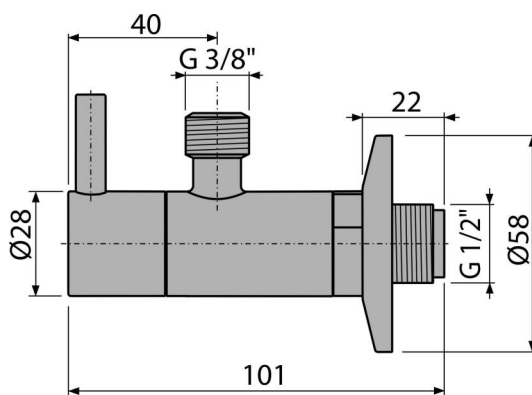

**ARV001-N-P**

Robinet colțar cu filtru 1/2"×3/8", NICKEL-lucios

**Aplicație**

Pentru instalare pe perete

Pentru conectare la alimentarea cu apă

**Caracteristici**

- Design compatibil cu sifonul de lavoar A400-N-P
- Design rotund
- Material: metal cu finisaj de suprafață PVD
- Include filtru pentru murdărie

**Conținutul pachetului**

- Ornament metalic
- Robinet

**Detalii pentru comandă, Informații logistice**

Cod	EAN	Greutate (buc   ambalare   palet)	Dimensiuni (buc   ambalare)	Cantitate (ambalare   palet)
ARV001-N-P	8595580571726	0,23   13,80   406,4 kg	150×45×65   390×240×300 mm	60   1680 buc

**Garanție**

2/3 ani \*

**Parametrii tehnici**

- Racord furtun G 3/8 "
- Filet G 1/2 "