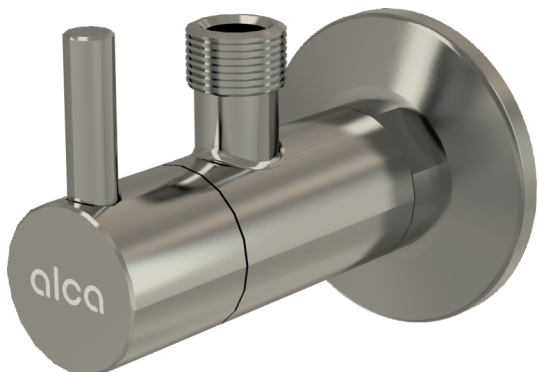

**ARV001-N-P**

Robinet colțar cu filtru 1/2"×3/8", NICKEL-lucios

**Aplicație**

Pentru instalare pe perete

Pentru conectare la alimentarea cu apă

**Caracteristici**

- Design compatibil cu sifonul de lavoar A400-N-P
- Design rotund
- Material: metal cu finisaj de suprafață PVD
- Include filtru pentru murdărie

**Conținutul pachetului**

- Ornament metalic
- Robinet

**Detalii pentru comandă, Informații logistice**

Cod	EAN	Greutate (buc   ambalare   palet)	Dimensiuni (buc   ambalare)	Cantitate (ambalare   palet)
ARV001-N-P	8595580571726	0,23   13,80   406,4 kg	150×45×65   390×240×300 mm	60   1680 buc