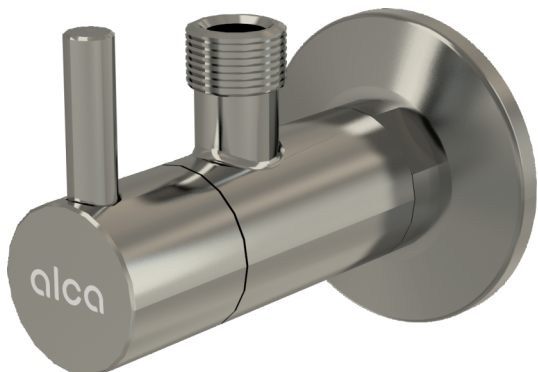

ARV001-N-P

Ventil rohový s filtrom 1/2"×3/8", NICKEL-lesk

Použitie

Pre montáž na omietku

Pre pripojenie stojankových vodovodných batérií

Vlastnosti

- Dizajnovo kompatibilný s umývadlovým sifónom A400-N-P
- Okrúhly dizajn
- Materiál: kov s pohľadovou povrchovou úpravou PVD
- Obsahuje filter na nečistoty

Rozsah dodávky

- Rozeta kovová
- Ventil

Objednací kód, Logistické informácie

Kód	EAN	Hmotnosť (kus balenie paleta)	Rozmer (kus balenie)	Množstvo (balenie paleta)
ARV001-N-P	8595580571726	0,23 13,80 406,4 kg	150×45×65 390×240×300 mm	60 1680 ks

Záruky

2/3 rokov *

Technické parametre

- Pripojka na hadicu G 3/8 "
- Závit G 1/2 "