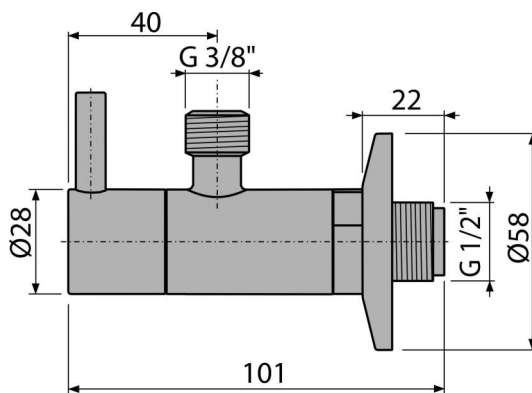

ARV001-N-P

Ventil rohový s filtrom 1/2"×3/8", NICKEL-lesk

Použitie

Pre montáž na omietku

Pre pripojenie stojankových vodovodných batérií

Vlastnosti

- Dizajnovo kompatibilný s umývadlovým sifónom A400-N-P
- Okrúhly dizajn
- Materiál: kov s pohľadovou povrchovou úpravou PVD
- Obsahuje filter na nečistoty

Rozsah dodávky

- Rozeta kovová
- Ventil

Objednací kód, Logistické informácie

Kód	EAN	Hmotnosť (kus balenie paleta)	Rozmer (kus balenie)	Množstvo (balenie paleta)
ARV001-N-P	8595580571726	0,23 13,80 406,4 kg	150×45×65 390×240×300 mm	60 1680 ks

Záruky

2/3 rokov *

Technické parametre

- Pripojka na hadicu G 3/8 "
- Závit G 1/2 "