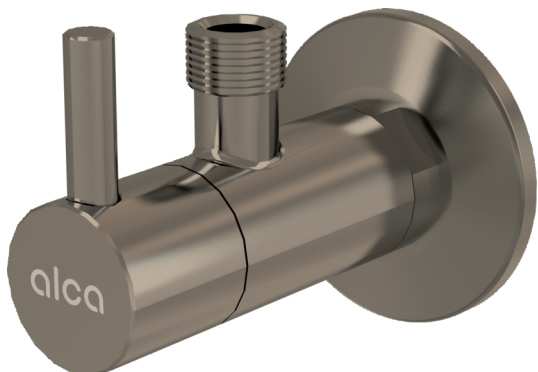

ARV001-N-B

Кран ъглов с филтър 1/2"×3/8", NICKEL-четка мат

Приложение

За монтаж върху мазилка

За свързване на монтиран на рамката кран

Характеристики

- Дизайн, съвместим със сифон за мивки A400-NB
- Кръгъл дизайн
- Материал: метал с PVD повърхностно покритие
- Включва филтър за мръсотия

Обхват на доставката

- Метална розетка
- Механизъм

Продуктов код, Логистична информация

Код	EAN	Тегло (брой опаковка палет)	Размери (брой опаковка)	Количество (опаковка палет)
ARV001-N-B	8595580571733	0,23 13,80 406,4 кг	150×45×65 390×240×300 мм	60 1680 бр

Гаранция

2/3 гаранция *

Технически спецификации

- Съединител за маркуч G 3/8 "
- Резба G 1/2 "