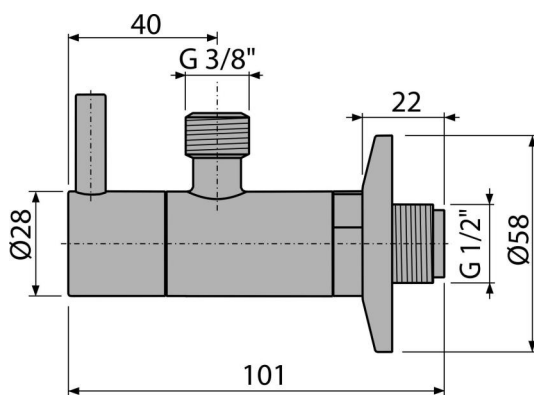

ARV001-N-B

Кран ъглов с филтър 1/2"×3/8", NICKEL-четка мат

Приложение

За монтаж върху мазилка

За свързване на монтиран на рамката кран

Характеристики

- Дизайн, съвместим със сифон за мивки A400-NB
- Кръгъл дизайн
- Материал: метал с PVD повърхностно покритие
- Включва филтър за мръсотия

Обхват на доставката

- Метална розетка
- Механизъм

Продуктов код, Логистична информация

Код	EAN	Тегло (брой опаковка палет)	Размери (брой опаковка)	Количество (опаковка палет)
ARV001-N-B	8595580571733	0,23 13,80 406,4 кг	150×45×65 390×240×300 мм	60 1680 бр

Гаранция

2/3 гаранция *

Технически спецификации

- Съединител за маркуч G 3/8 "
- Резба G 1/2 "