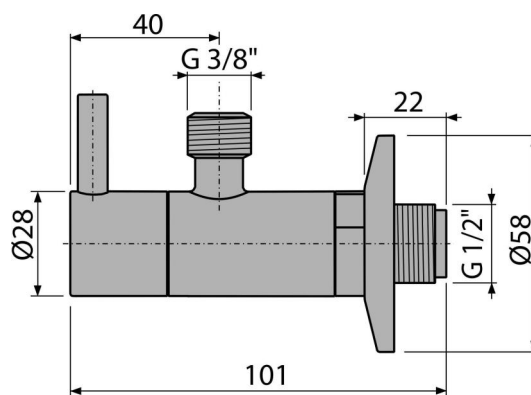

ARV001-N-B

Ventil rohový s filtrem 1/2" × 3/8", kulatý, NICKEL-kartáčovaný mat

Použití

Pro montáž na omítku
Pro připojení stojánkových vodovodních baterií

Vlastnosti

- Designově kompatibilní s umyvadlovým sifonem A400-N-B
- Kulatý design
- Materiál: kov s pohledovou povrchovou úpravou PVD
- Obsahuje filtr na nečistoty

Rozsah dodávky

- Rozeta kovová
- Ventil

Objednací kód, Logistické informace

Kód	EAN	Hmotnost (kus balení paleta)	Rozměr (kus balení)	Množství (balení paleta)
ARV001-N-B	8595580571733	0,23 13,80 406,4 kg	150×45×65 390×240×300 mm	60 1680 ks

Záruky

2/3 roky *

Technické parametry

- Připojka na hadici G 3/8 "
- Závit G 1/2 "