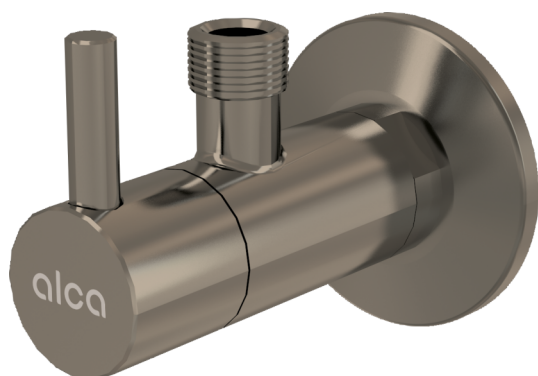

ARV001-N-B

Ventil rohový s filtrem 1/2" × 3/8", kulatý, NICKEL-kartáčovaný mat

Použití

Pro montáž na omítku
Pro připojení stojánkových vodovodních baterií

Vlastnosti

- Designově kompatibilní s umyvadlovým sifonem A400-N-B
- Kulatý design
- Materiál: kov s pohledovou povrchovou úpravou PVD
- Obsahuje filtr na nečistoty

Rozsah dodávky

- Rozeta kovová
- Ventil

Objednací kód, Logistické informace

Kód	EAN	Hmotnost (kus balení paleta)	Rozměr (kus balení)	Množství (balení paleta)
ARV001-N-B	8595580571733	0,23 13,80 406,4 kg	150×45×65 390×240×300 mm	60 1680 ks

Záruky

2/3 roky *

Technické parametry

- Připojka na hadici G 3/8 "
- Závit G 1/2 "