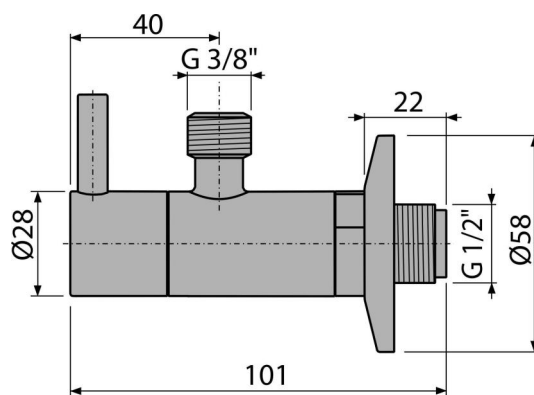

## ARV001-N-B

Ventil rohový s filtrem 1/2"×3/8", NICKEL-kartáčovaný mat

### Použití

Pro montáž na omítku

Pro připojení stojánkových vodovodních baterií

### Objednací kód, Logistické informace

Kód	EAN	Hmotnost (kus   balení   paleta)	Rozměr (kus   balení)	Množství (balení   paleta)
ARV001-N-B	8595580571733	0,23   13,80   406,4 kg	150×45×65   390×240×300 mm	60   1680 ks

### Technické parametry

- Připojka na hadici G 3/8 "
- Závit G 1/2 "