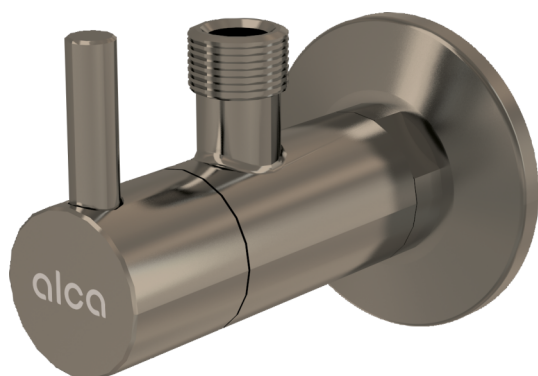

## ARV001-N-B

Ventil rohový s filtrem 1/2"×3/8", NICKEL-kartáčovaný mat

### Použití

Pro montáž na omítku

Pro připojení stojánkových vodovodních baterií

### Vlastnosti

- Designově kompatibilní s umyvadlovým sifonem A400-N-B
- Kulatý design
- Materiál: kov s pohledovou povrchovou úpravou PVD
- Obsahuje filtr na nečistoty

### Technické parametry

- Připojka na hadici G 3/8 "
- Závit G 1/2 "