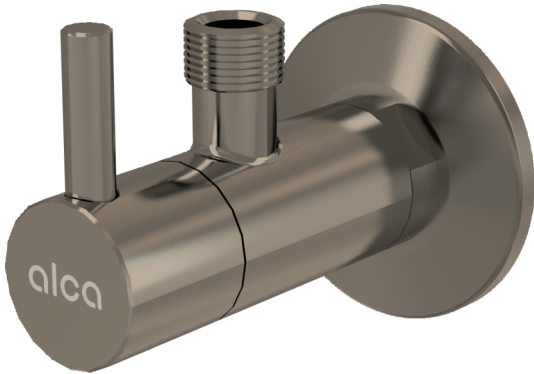

ARV001-N-B

Eckventil mit einem Filter 1/2"×3/8", NICKEL-Matt gebürstet

Anwendung

Aufputz-Montage

Für Anschluss an Standardarmaturen

Eigenschaften

- Design mit dem Waschbecken Siphon A400-N-B kompatibel
- Rundes Design
- Material: Metall mit PVD Oberflächenbehandlung
- Schmutzfilter inkludiert

Verpackungsinhalt

- Metallrosette
- Ventil

Bestellnummer, Logistische Informationen

Code	EAN	Gewicht (stück menge palette)	Maße (stück menge)	Verpackung (menge palette)
ARV001-N-B	8595580571733	0,23 13,80 406,4 kg	150×45×65 390×240×300 mm	60 1680 Stk.

Die Garantien

2/3 jahre *

Technische Parameter

- Schlauchanschluss G 3/8 "
- Gewinde G 1/2 "