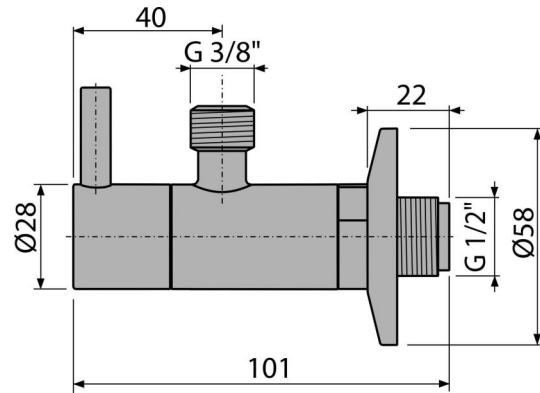

ARV001-N-B

Eckventil mit einem Filter 1/2"×3/8", NICKEL-Matt gebürstet

Anwendung

Aufputz-Montage

Für Anschluss an Standardarmaturen

Eigenschaften

- Design mit dem Waschbecken Siphon A400-N-B kompatibel
- Rundes Design
- Material: Metall mit PVD Oberflächenbehandlung
- Schmutzfilter inkludiert

Verpackungsinhalt

- Metallrosette
- Ventil

Bestellnummer, Logistische Informationen

Code	EAN	Gewicht (stück menge palette)	Maße (stück menge)	Verpackung (menge palette)
ARV001-N-B	8595580571733	0,23 13,80 406,4 kg	150×45×65 390×240×300 mm	60 1680 Stk.

Die Garantien

2/3 jahre *

Technische Parameter

- Schlauchanschluss G 3/8 "
- Gewinde G 1/2 "