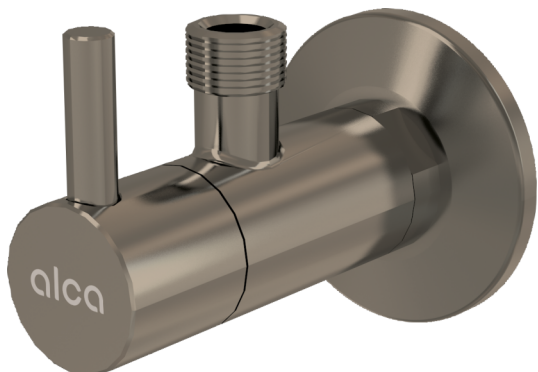

**ARV001-N-B**

Sarokszelep szűrővel 1/2"×3/8", NICKEL-szálcsiszolt matt

**Alkalmazás**

Vakolatra szerelhető

A vízvezetékes vagy szaniterre szerelhető csaptelepekhez

**Jellemzők**

- Kialakítása kompatibilis az A400-N-B mosdó szifonnal
- Kerek design
- Anyaga: fém, PVD felülettel
- Tartalmazza a szennyszűrőt

**Csomag tartalma**

- Rozetta fémből
- Szelep

**Rendelési szám, Logisztikai információk**

Kód	EAN	Súly (db   csomagolás   paletta)	Méret (db   csomagolás)	Mennyiség (csomagolás   paletta)
ARV001-N-B	8595580571733	0,23   13,80   406,4 kg	150×45×65   390×240×300 mm	60   1680 db

**Garanciák**

2/3 év \*

**Műszaki adatok**

- Tömlő csatlakozó G 3/8 "
- Menet G 1/2 "