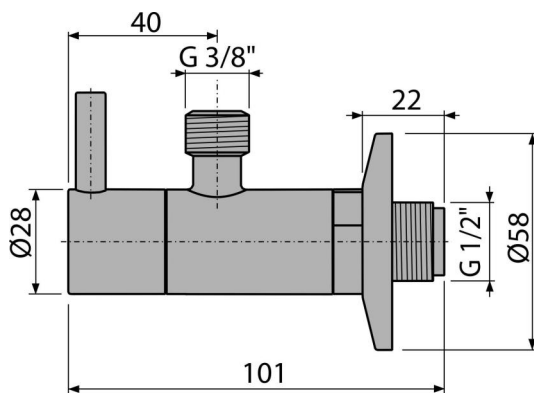

**ARV001-N-B**

Sarokszelep szűrővel 1/2"×3/8", NICKEL-szálcsiszolt matt

**Alkalmazás**

Vakolatra szerelhető

A vízvezetékes vagy szaniterre szerelhető csaptelepekhez

**Jellemzők**

- Kialakítása kompatibilis az A400-N-B mosdó szifonnal
- Kerek design
- Anyaga: fém, PVD felülettel
- Tartalmazza a szennyszűrőt

**Csomag tartalma**

- Rozetta fémből
- Szelep

**Rendelési szám, Logisztikai információk**

Kód	EAN	Súly (db   csomagolás   paletta)	Méret (db   csomagolás)	Mennyiség (csomagolás   paletta)
ARV001-N-B	8595580571733	0,23   13,80   406,4 kg	150×45×65   390×240×300 mm	60   1680 db

**Garanciák**

2/3 év \*

**Műszaki adatok**

- Tömlő csatlakozó G 3/8 "
- Menet G 1/2 "