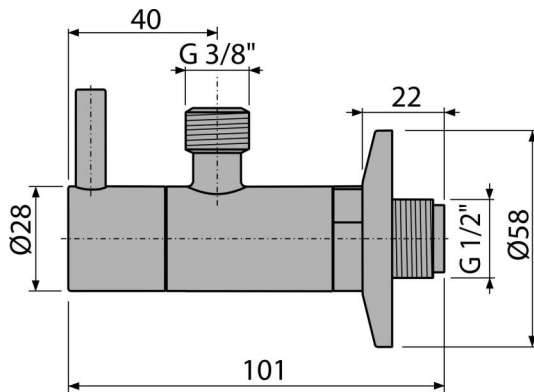

# ARV001-N-B

კუთხის ვენტილი ფილტრით, 1/2" x 3/8",  
NICKEL-დამუშავებული ზედაპირი

### განმარტება

კედლის მონტაჟისთვის

### დამახასიათებელი

- მრგვალი დიზაინი
- შეიცავს ქუჩქიან ფილტრს

### ტექნიკური მახასიათებლები

- შლანგის დამაკავშირებლის დიამეტრი G 3/8 "
- ჭანჭიკის დიამეტრი G 1/2 "