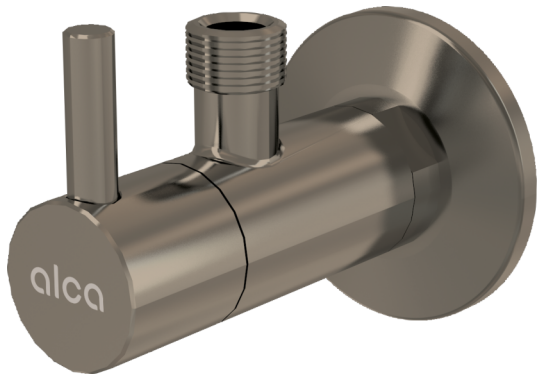

# ARV001-N-B

კუთხის ვენტილი ფილტრით, 1/2" x 3/8",  
NICKEL-დამუშავებული ზედაპირი

### განმარტება

კედლის მონტაჟისთვის

### დამახასიათებელი

- მრგვალი დიზაინი
- შეიცავს ქუჩქიან ფილტრს

### კომპლექტის შემადგენლობა

- ლითონის ჩარჩოები
- კლაპანი