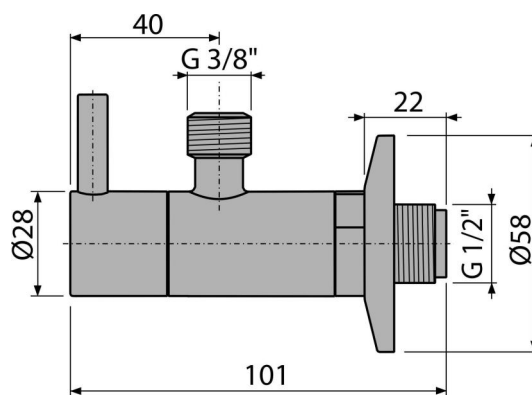

ARV001-N-B

Zawór kątowy z filtrem 1/2"×3/8", NICKEL-mat szczotkowany

Zastosowanie

Do montażu na ścianie

Do podłączenia baterii stojących

Cechy

- Kompatybilny z syfonem umywalkowym A400-N-B
- Zaokrąglone kształty
- Materiał: Metal z powłoką PVD
- Zawiera filtr zanieczyszczeń

Zakres dostawy

- Rozeta metalowa
- Zawór

Numer zamówienia, Informacje logistyczne

Kod	EAN	Waga (sztuka pakowanie paleta)	Wymiary (sztuka pakowanie)	Ilość (pakowanie paleta)
ARV001-N-B	8595580571733	0,23 13,80 406,4 kg	150×45×65 390×240×300 mm	60 1680 szt

Gwarancje

2/3 lat *

Dane techniczne

- Przyłącza węża G 3/8 "
- Gwint G 1/2 "