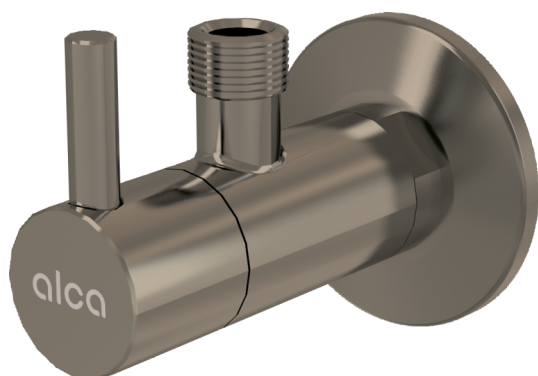

ARV001-N-B

Zawór kątowy z filtrem 1/2"×3/8", NICKEL-mat szczotkowany

Zastosowanie

Do montażu na ścianie

Do podłączenia baterii stojących

Cechy

- Kompatybilny z syfonem umywalkowym A400-N-B
- Zaokrąglone kształty
- Materiał: Metal z powłoką PVD
- Zawiera filtr zanieczyszczeń

Zakres dostawy

- Rozeta metalowa
- Zawór

Numer zamówienia, Informacje logistyczne

Kod	EAN	Waga (sztuka pakowanie paleta)	Wymiary (sztuka pakowanie)	Ilość (pakowanie paleta)
ARV001-N-B	8595580571733	0,23 13,80 406,4 kg	150×45×65 390×240×300 mm	60 1680 szt

Gwarancje

2/3 lat *

Dane techniczne

- Przyłącza węża G 3/8 "
- Gwint G 1/2 "