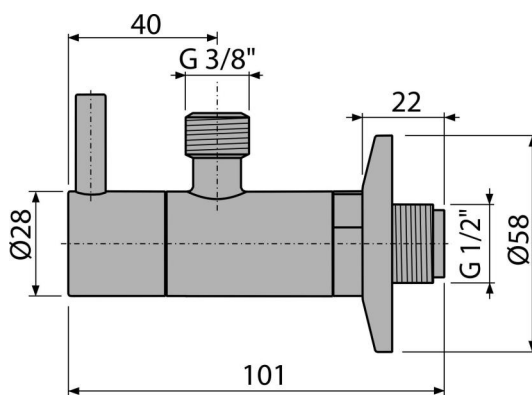

**ARV001-N-B**

Robinet colțar cu filtru 1/2"×3/8", NICKEL-mat periat

**Aplicație**

Pentru instalare pe perete

Pentru conectare la alimentarea cu apă

**Caracteristici**

- Design compatibil cu sifonul de lavoar A400-N-B
- Design rotund
- Material: metal cu finisaj de suprafață PVD
- Include filtru pentru murdărie

**Conținutul pachetului**

- Ornament metalic
- Robinet

**Detalii pentru comandă, Informații logistice**

Cod	EAN	Greutate (buc   ambalare   palet)	Dimensiuni (buc   ambalare)	Cantitate (ambalare   palet)
ARV001-N-B	8595580571733	0,23   13,80   406,4 kg	150×45×65   390×240×300 mm	60   1680 buc

**Garanție**

2/3 ani \*

**Parametrii tehnici**

- Racord furtun G 3/8 "
- Filet G 1/2 "