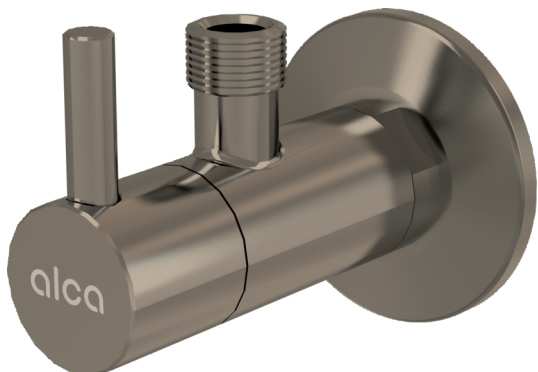

**ARV001-N-B**

Robinet colțar cu filtru 1/2"×3/8", NICKEL-mat periat

**Aplicație**

Pentru instalare pe perete

Pentru conectare la alimentarea cu apă

**Caracteristici**

- Design compatibil cu sifonul de lavoar A400-N-B
- Design rotund
- Material: metal cu finisaj de suprafață PVD
- Include filtru pentru murdărie

**Conținutul pachetului**

- Ornament metalic
- Robinet

**Detalii pentru comandă, Informații logistice**

Cod	EAN	Greutate (buc   ambalare   palet)	Dimensiuni (buc   ambalare)	Cantitate (ambalare   palet)
ARV001-N-B	8595580571733	0,23   13,80   406,4 kg	150×45×65   390×240×300 mm	60   1680 buc

**Garanție**

2/3 ani \*

**Parametrii tehnici**

- Racord furtun G 3/8 "
- Filet G 1/2 "