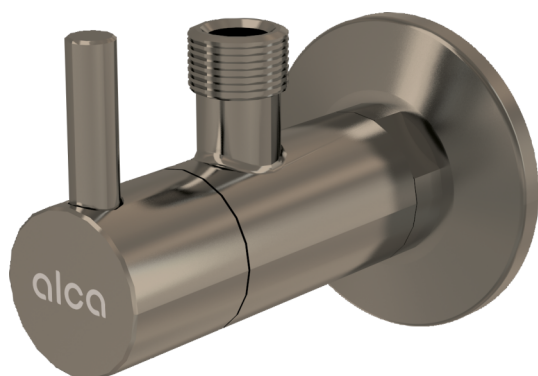

ARV001-N-B

Ventil rohový s filtrom 1/2"×3/8", NICKEL-kartáčovaný mat

Použitie

Pre montáž na omietku

Pre pripojenie stojankových vodovodných batérií

Vlastnosti

- Dizajnovo kompatibilný s umývadlovým sifónom A400-N-B
- Okrúhly dizajn
- Materiál: kov s pohľadovou povrchovou úpravou PVD
- Obsahuje filter na nečistoty

Rozsah dodávky

- Rozeta kovová
- Ventil

Objednací kód, Logistické informácie

Kód	EAN	Hmotnosť (kus balenie paleta)	Rozmer (kus balenie)	Množstvo (balenie paleta)
ARV001-N-B	8595580571733	0,23 13,80 406,4 kg	150×45×65 390×240×300 mm	60 1680 ks

Záruky

2/3 rokov *

Technické parametre

- Pripojka na hadicu G 3/8 "
- Závit G 1/2 "