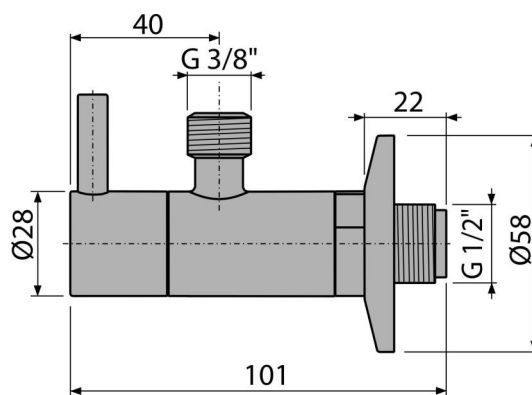

ARV001-N-B

Ventil rohový s filtrom 1/2"×3/8", NICKEL-kartáčovaný mat

Použitie

Pre montáž na omietku

Pre pripojenie stojankových vodovodných batérií

Vlastnosti

- Dizajnovo kompatibilný s umývadlovým sifónom A400-N-B
- Okrúhly dizajn
- Materiál: kov s pohľadovou povrchovou úpravou PVD
- Obsahuje filter na nečistoty

Rozsah dodávky

- Rozeta kovová
- Ventil

Objednací kód, Logistické informácie

Kód	EAN	Hmotnosť (kus balenie paleta)	Rozmer (kus balenie)	Množstvo (balenie paleta)
ARV001-N-B	8595580571733	0,23 13,80 406,4 kg	150×45×65 390×240×300 mm	60 1680 ks

Záruky

2/3 rokov *

Technické parametre

- Pripojka na hadicu G 3/8 "
- Závit G 1/2 "