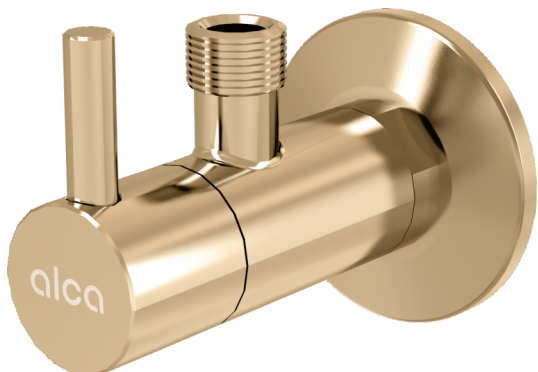

# ARV001-G-P

Кран ъглов с филтър 1/2"×3/8", GOLD-полиран

### Приложение

За монтаж върху мазилка

За свързване на монтиран на рамката кран

### Характеристики

- Дизайн, съвместим със сифон за мивки A400-GP
- Кръгъл дизайн
- Материал: метал с PVD повърхностно покритие
- Включва филтър за мръсотия