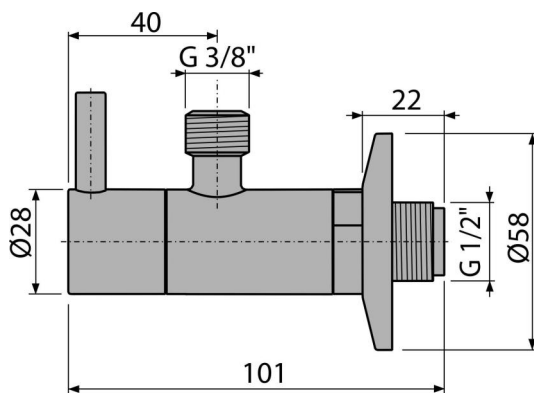

ARV001-G-P

Кран ъглов с филтър 1/2"×3/8", GOLD-полиран

Приложение

За монтаж върху мазилка

За свързване на монтиран на рамката кран

Характеристики

- Дизайн, съвместим със сифон за мивки A400-GP
- Кръгъл дизайн
- Материал: метал с PVD повърхностно покритие
- Включва филтър за мръсотия

Обхват на доставката

- Метална розетка
- Механизъм

Продуктов код, Логистична информация

Код	EAN	Тегло (брой опаковка палет)	Размери (брой опаковка)	Количество (опаковка палет)
ARV001-G-P	8595580571740	0,23 13,80 406,4 кг	150×45×65 390×240×300 мм	60 1680 бр

Гаранция

Митнически код

2/3 гаранция * 84818019

Технически спецификации

- Съединител за маркуч G 3/8 "
- Резба G 1/2 "