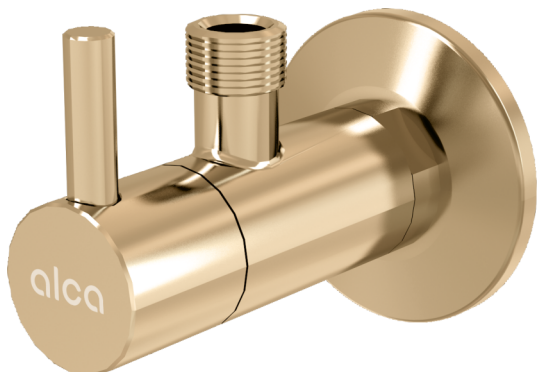

ARV001-G-P

Кран ъглов с филтър 1/2"×3/8", GOLD-полиран

Приложение

За монтаж върху мазилка

За свързване на монтиран на рамката кран

Характеристики

- Дизайн, съвместим със сифон за мивки A400-GP
- Кръгъл дизайн
- Материал: метал с PVD повърхностно покритие
- Включва филтър за мръсотия

Обхват на доставката

- Метална розетка
- Механизъм

Продуктов код, Логистична информация

Код	EAN	Тегло (брой опаковка палет)	Размери (брой опаковка)	Количество (опаковка палет)
ARV001-G-P	8595580571740	0,23 13,80 406,4 кг	150×45×65 390×240×300 мм	60 1680 бр

Гаранция

Митнически код

2/3 гаранция * 84818019

Технически спецификации

- Съединител за маркуч G 3/8 "
- Резба G 1/2 "