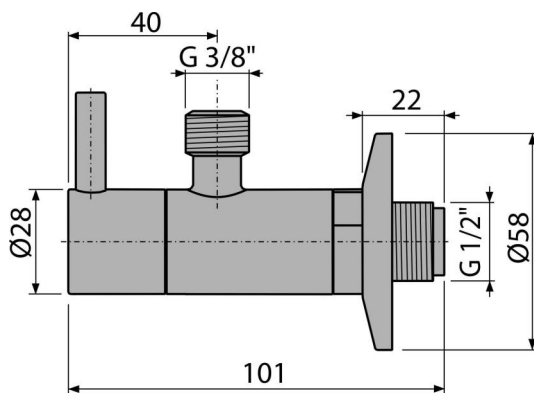

# ARV001-G-P

Кран ъглов с филтър 1/2"×3/8", GOLD-полиран

### Приложение

За монтаж върху мазилка

За свързване на монтиран на рамката кран

### Продуктов код, Логистична информация

Код	EAN	Тегло (брой   опаковка   палет)	Размери (брой   опаковка)	Количество (опаковка   палет)
ARV001-G-P	8595580571740	0,23   13,80   406,4 кг	150×45×65   390×240×300 мм	60   1680 бр

### Технически спецификации

- Съединител за маркуч G 3/8 "
- Резба G 1/2 "