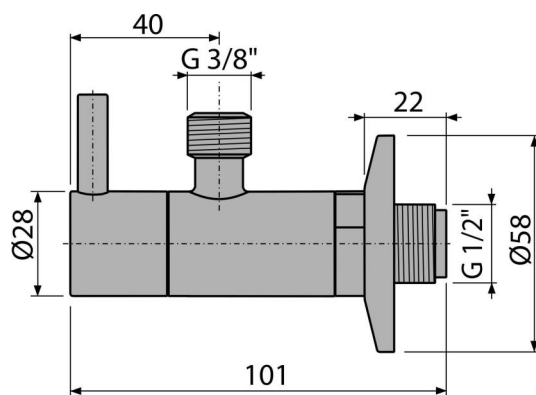

ARV001-G-P

Ventil rohový s filtrem 1/2"×3/8", GOLD-lesk

Použití

Pro montáž na omítku
Pro připojení stojánkových vodovodních baterií

Vlastnosti

- Designově kompatibilní s umyvadlovým sifonem A400-G-P
- Kulatý design
- Materiál: kov s pohledovou povrchovou úpravou PVD
- Obsahuje filtr na nečistoty

Rozsah dodávky

- Rozeta kovová
- Ventil

Objednací kód, Logistické informace

Kód	EAN	Hmotnost (kus balení paleta)	Rozměr (kus balení)	Množství (balení paleta)
ARV001-G-P	8595580571740	0,23 13,80 406,4 kg	150×45×65 390×240×300 mm	60 1680 ks

Záruky

2/3 roky *

Technické parametry

- Připojka na hadici G 3/8 "
- Závit G 1/2 "