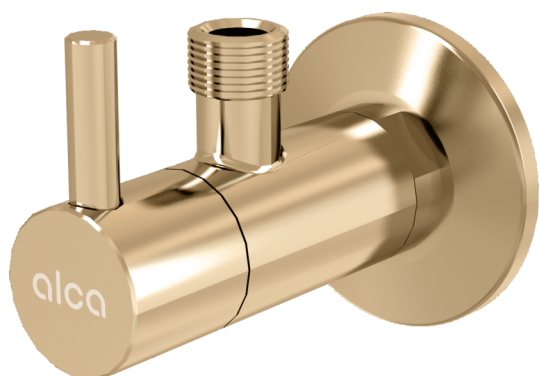

ARV001-G-P

Ventil rohový s filtrem 1/2"×3/8", GOLD-lesk

Použití

Pro montáž na omítku
Pro připojení stojánkových vodovodních baterií

Vlastnosti

- Designově kompatibilní s umyvadlovým sifonem A400-G-P
- Kulatý design
- Materiál: kov s pohledovou povrchovou úpravou PVD
- Obsahuje filtr na nečistoty

Rozsah dodávky

- Rozeta kovová
- Ventil

Objednací kód, Logistické informace

Kód	EAN	Hmotnost (kus balení paleta)	Rozměr (kus balení)	Množství (balení paleta)
ARV001-G-P	8595580571740	0,23 13,80 406,4 kg	150×45×65 390×240×300 mm	60 1680 ks

Záruky

2/3 roky *

Technické parametry

- Připojka na hadici G 3/8 "
- Závit G 1/2 "