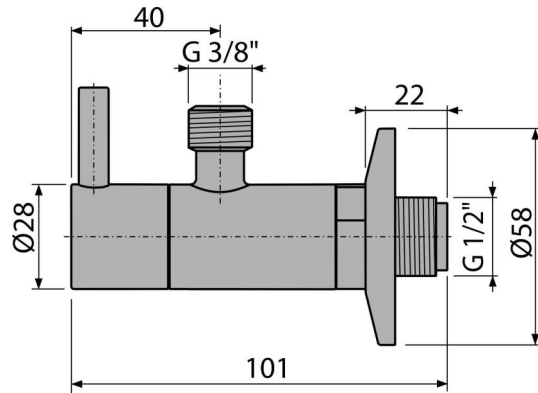

ARV001-G-P

Eckventil mit einem Filter 1/2"×3/8", GOLD-Glanz

Anwendung

Aufputz-Montage
Für Anschluss an Standardarmaturen

Eigenschaften

- Design mit dem Waschbecken Siphon A400-G-P kompatibel
- Rundes Design
- Material: Metall mit PVD Oberflächenbehandlung
- Schmutzfilter inkludiert

Verpackungsinhalt

- Metallrosette
- Ventil

Bestellnummer, Logistische Informationen

Code	EAN	Gewicht (stück menge palette)	Maße (stück menge)	Verpackung (menge palette)
ARV001-G-P	8595580571740	0,23 13,80 406,4 kg	150×45×65 390×240×300 mm	60 1680 Stk.

Die Garantien

2/3 jahre *

Technische Parameter

- Schlauchanschluss G 3/8 "
- Gewinde G 1/2 "