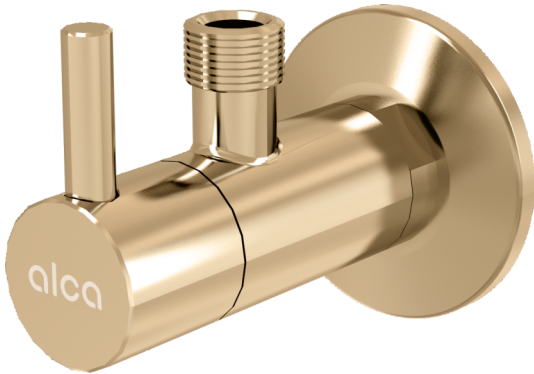

ARV001-G-P

Eckventil mit einem Filter 1/2"×3/8", GOLD-Glanz

Anwendung

Aufputz-Montage
Für Anschluss an Standardarmaturen

Eigenschaften

- Design mit dem Waschbecken Siphon A400-G-P kompatibel
- Rundes Design
- Material: Metall mit PVD Oberflächenbehandlung
- Schmutzfilter inkludiert

Verpackungsinhalt

- Metallrosette
- Ventil

Bestellnummer, Logistische Informationen

Code	EAN	Gewicht (stück menge palette)	Maße (stück menge)	Verpackung (menge palette)
ARV001-G-P	8595580571740	0,23 13,80 406,4 kg	150×45×65 390×240×300 mm	60 1680 Stk.

Die Garantien

2/3 jahre *

Technische Parameter

- Schlauchanschluss G 3/8 "
- Gewinde G 1/2 "