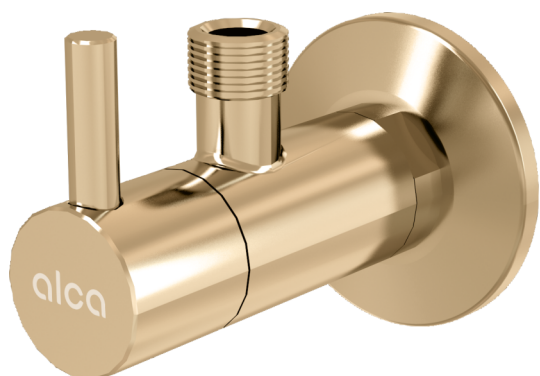

ARV001-G-P

Eckventil mit einem Filter 1/2"×3/8", GOLD-Glanz

Anwendung

Aufputz-Montage

Für Anschluss an Standardarmaturen

Eigenschaften

- Design mit dem Waschbecken Siphon A400-G-P kompatibel
- Rundes Design
- Material: Metall mit PVD Oberflächenbehandlung
- Schmutzfilter inkludiert

Verpackungsinhalt

- Metallrosette
- Ventil

Bestellnummer, Logistische Informationen

Code	EAN	Gewicht (stück menge palette)	Maße (stück menge)	Verpackung (menge palette)
ARV001-G-P	8595580571740	0,23 13,80 406,4 kg	150×45×65 390×240×300 mm	60 1680 Stk.

Die Garantien

2/3 jahre *

Zoll code

84818019

Technische Parameter

- Schlauchanschluss G 3/8 "
- Gewinde G 1/2 "