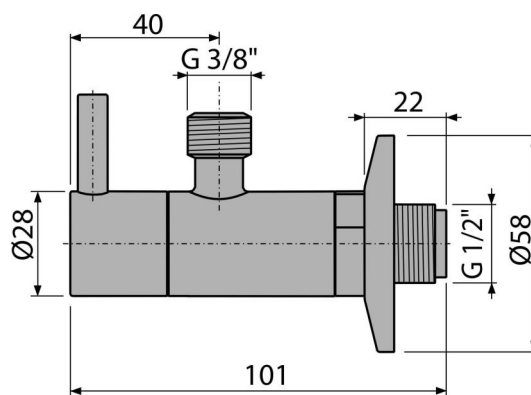

ARV001-G-P

Eckventil mit einem Filter 1/2"×3/8", GOLD-Glanz

Anwendung

Aufputz-Montage

Für Anschluss an Standardarmaturen

Eigenschaften

- Design mit dem Waschbecken Siphon A400-G-P kompatibel
- Rundes Design
- Material: Metall mit PVD Oberflächenbehandlung
- Schmutzfilter inkludiert

Verpackungsinhalt

- Metallrosette
- Ventil

Bestellnummer, Logistische Informationen

Code	EAN	Gewicht (stück menge palette)	Maße (stück menge)	Verpackung (menge palette)
ARV001-G-P	8595580571740	0,23 13,80 406,4 kg	150×45×65 390×240×300 mm	60 1680 Stk.

Die Garantien

2/3 jahre *

Zoll code

84818019

Technische Parameter

- Schlauchanschluss G 3/8 "
- Gewinde G 1/2 "