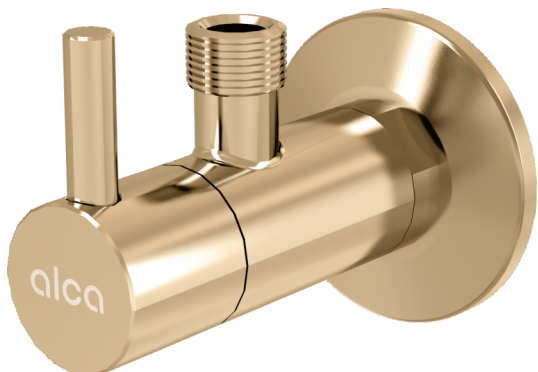

ARV001-G-P

Sarokszelep szűrővel 1/2"×3/8", GOLD-fényes

**Alkalmazás**

Vakolatra szerelhető

A vízvezetékes vagy szaniterre szerelhető csaptelepekhez

Jellemzők

- Kialakítása kompatibilis az A400-G-P mosdó szifonnal
- Kerek design
- Anyaga: fém, PVD felülettel
- Tartalmazza a szennyszűrőt

Csomag tartalma

- Rozetta fémből
- Szelep

Rendelési szám, Logisztikai információk

Kód	EAN	Súly (db csomagolás paletta)	Méret (db csomagolás)	Mennyiség (csomagolás paletta)
ARV001-G-P	8595580571740	0,23 13,80 406,4 kg	150×45×65 390×240×300 mm	60 1680 db

Garanciák

2/3 év *

Műszaki adatok

- Tömlő csatlakozó G 3/8 "
- Menet G 1/2 "