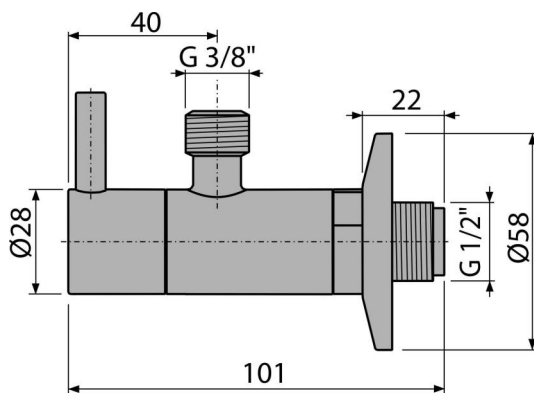

ARV001-G-P

Sarokszelep szűrővel 1/2"×3/8", GOLD-fényes

**Alkalmazás**

Vakolatra szerelhető

A vízvezetékes vagy szaniterre szerelhető csaptelepekhez

Jellemzők

- Kialakítása kompatibilis az A400-G-P mosdó szifonnal
- Kerek design
- Anyaga: fém, PVD felülettel
- Tartalmazza a szennyszűrőt

Csomag tartalma

- Rozetta fémből
- Szelep

Rendelési szám, Logisztikai információk

Kód	EAN	Súly (db csomagolás paletta)	Méret (db csomagolás)	Mennyiség (csomagolás paletta)
ARV001-G-P	8595580571740	0,23 13,80 406,4 kg	150×45×65 390×240×300 mm	60 1680 db

Garanciák

2/3 év *

Műszaki adatok

- Tömlő csatlakozó G 3/8 "
- Menet G 1/2 "