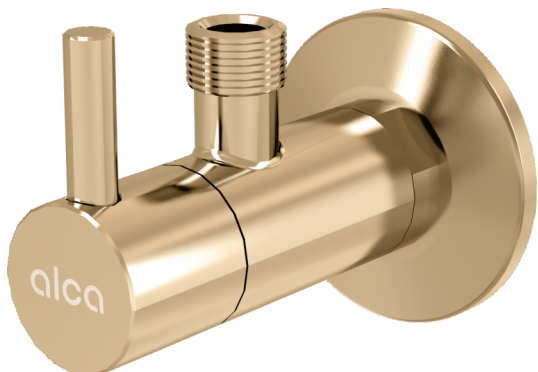

ARV001-G-P

Robinet colțar cu filtru 1/2"×3/8", GOLD-lucios

**Aplicație**

Pentru instalare pe perete

Pentru conectare la alimentarea cu apă

Caracteristici

- Design compatibil cu sifonul de lavoar A400-G-P
- Design rotund
- Material: metal cu finisaj de suprafață PVD
- Include filtru pentru murdărie

Conținutul pachetului

- Ornament metalic
- Robinet

Detalii pentru comandă, Informații logistice

Cod	EAN	Greutate (buc ambalare palet)	Dimensiuni (buc ambalare)	Cantitate (ambalare palet)
ARV001-G-P	8595580571740	0,23 13,80 406,4 kg	150×45×65 390×240×300 mm	60 1680 buc