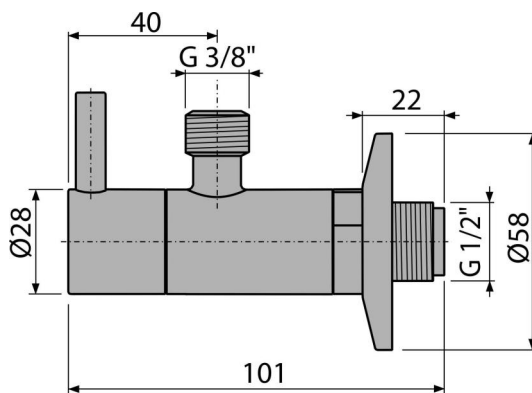

ARV001-G-P

Robinet colțar cu filtru 1/2"×3/8", GOLD-lucios

**Aplicație**

Pentru instalare pe perete

Pentru conectare la alimentarea cu apă

Caracteristici

- Design compatibil cu sifonul de lavoar A400-G-P
- Design rotund
- Material: metal cu finisaj de suprafață PVD
- Include filtru pentru murdărie

Conținutul pachetului

- Ornament metalic
- Robinet

Detalii pentru comandă, Informații logistice

Cod	EAN	Greutate (buc ambalare palet)	Dimensiuni (buc ambalare)	Cantitate (ambalare palet)
ARV001-G-P	8595580571740	0,23 13,80 406,4 kg	150×45×65 390×240×300 mm	60 1680 buc

Garanție

2/3 ani *

Parametrii tehnici

- Racord furtun G 3/8 "
- Filet G 1/2 "