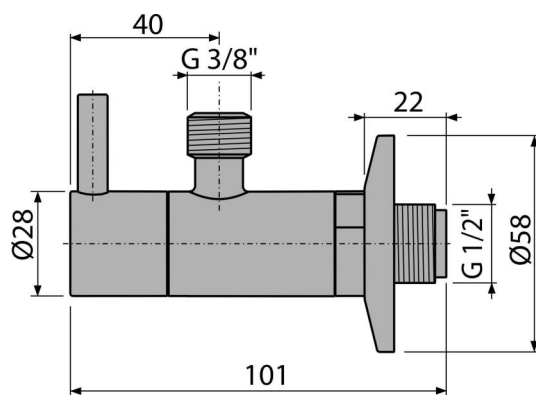

## ARV001-G-P

Ventil rohový s filtrom 1/2"×3/8", GOLD-lesk

### Vlastnosti

- Dizajnovo kompatibilný s umývadlovým sifónom A400-G-P
- Okrúhly dizajn
- Materiál: kov s pohľadovou povrchovou úpravou PVD
- Obsahuje filter na nečistoty

### Objednací kód, Logistické informácie

Kód	EAN	Hmotnosť (kus   balenie   paleta)	Rozmer (kus   balenie)	Množstvo (balenie   paleta)
ARV001-G-P	8595580571740	0,23   13,80   406,4 kg	150×45×65   390×240×300 mm	60   1680 ks

### Technické parametre

- Pripojka na hadicu G 3/8 "
- Závit G 1/2 "