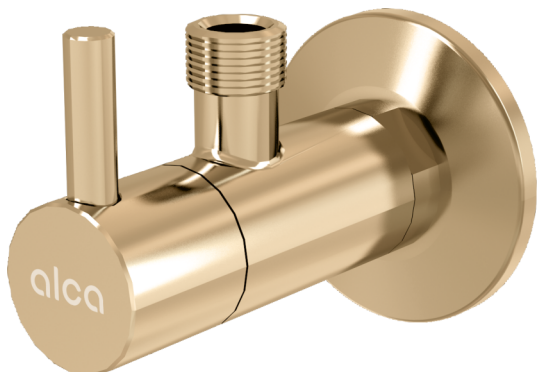

## ARV001-G-P

Ventil rohový s filtrom 1/2"×3/8", GOLD-lesk

### Použitie

Pre montáž na omietku

Pre pripojenie stojankových vodovodných batérií

### Vlastnosti

- Dizajnovo kompatibilný s umývadlovým sifónom A400-G-P
- Okrúhly dizajn
- Materiál: kov s pohľadovou povrchovou úpravou PVD
- Obsahuje filter na nečistoty