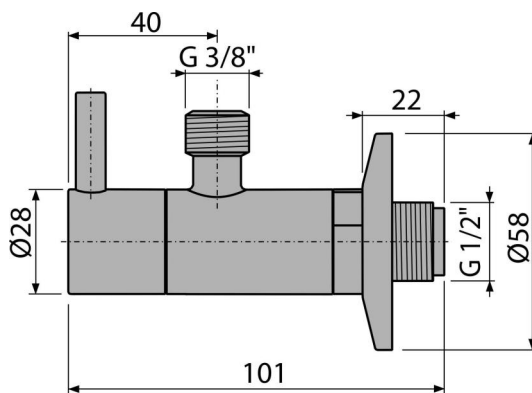

# ARV001-G-B

Кран ъглов с филтър 1/2"×3/8", GOLD-четка мат

### Приложение

За монтаж върху мазилка

За свързване на монтиран на рамката кран

### Продуктов код, Логистична информация

Код	EAN	Тегло (брой   опаковка   палет)	Размери (брой   опаковка)	Количество (опаковка   палет)
ARV001-G-B	8595580571757	0,23   13,80   406,4 кг	150×45×65   390×240×300 мм	60   1680 бр

### Технически спецификации

- Съединител за маркуч G 3/8 "
- Резба G 1/2 "