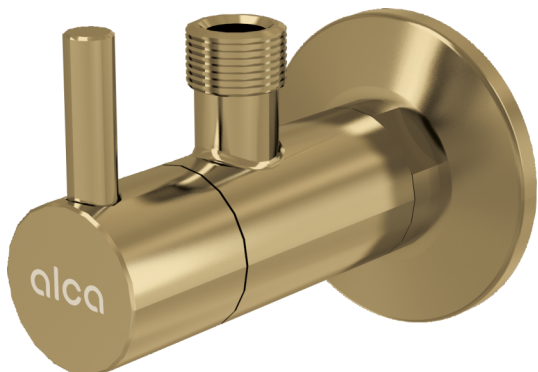

# ARV001-G-B

Кран ъглов с филтър 1/2"×3/8", GOLD-четка мат

### Приложение

За монтаж върху мазилка

За свързване на монтиран на рамката кран

### Характеристики

- Дизайн, съвместим със сифон за мивки A400-GB
- Кръгъл дизайн
- Материал: метал с PVD повърхностно покритие
- Включва филтър за мръсотия