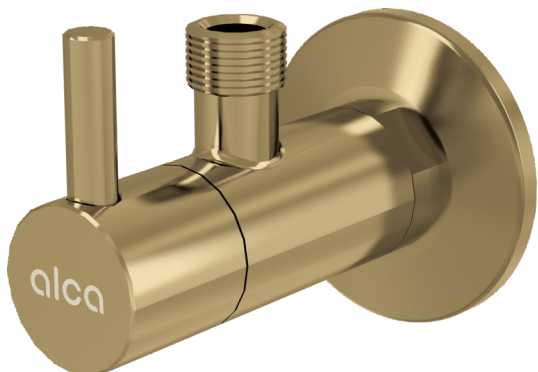

ARV001-G-B

Ventil rohový s filtrem 1/2"×3/8", GOLD-kartáčovaný mat

Použití

Pro montáž na omítku
Pro připojení stojánkových vodovodních baterií

Vlastnosti

- Designově kompatibilní s umyvadlovým sifonem A400-G-B
- Kulatý design
- Materiál: kov s pohledovou povrchovou úpravou PVD
- Obsahuje filtr na nečistoty

Rozsah dodávky

- Rozeta kovová
- Ventil

Objednací kód, Logistické informace

Kód	EAN	Hmotnost (kus balení paleta)	Rozměr (kus balení)	Množství (balení paleta)
ARV001-G-B	8595580571757	0,23 13,80 406,4 kg	150×45×65 390×240×300 mm	60 1680 ks

Záruky

2/3 roky *

Technické parametry

- Připojka na hadici G 3/8 "
- Závit G 1/2 "