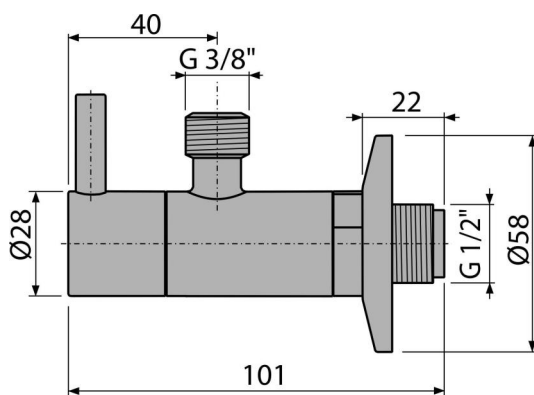

ARV001-G-B

Ventil rohový s filtrem 1/2"×3/8", GOLD-kartáčovaný mat

Použití

Pro montáž na omítku
Pro připojení stojánkových vodovodních baterií

Vlastnosti

- Designově kompatibilní s umyvadlovým sifonem A400-G-B
- Kulatý design
- Materiál: kov s pohledovou povrchovou úpravou PVD
- Obsahuje filtr na nečistoty

Rozsah dodávky

- Rozeta kovová
- Ventil

Objednací kód, Logistické informace

Kód	EAN	Hmotnost (kus balení paleta)	Rozměr (kus balení)	Množství (balení paleta)
ARV001-G-B	8595580571757	0,23 13,80 406,4 kg	150×45×65 390×240×300 mm	60 1680 ks

Záruky

2/3 roky *

Technické parametry

- Připojka na hadici G 3/8 "
- Závit G 1/2 "