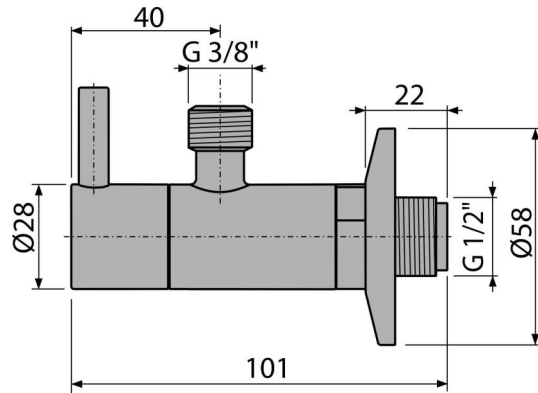

ARV001-G-B

Eckventil mit einem Filter 1/2"×3/8", GOLD-Matt gebürstet

Anwendung

Aufputz-Montage

Für Anschluss an Standardarmaturen

Eigenschaften

- Design mit dem Waschbecken Siphon A400-G-B kompatibel
- Rundes Design
- Material: Metall mit PVD Oberflächenbehandlung
- Schmutzfilter inkludiert

Verpackungsinhalt

- Metallrosette
- Ventil

Bestellnummer, Logistische Informationen

Code	EAN	Gewicht (stück menge palette)	Maße (stück menge)	Verpackung (menge palette)
ARV001-G-B	8595580571757	0,23 13,80 406,4 kg	150×45×65 390×240×300 mm	60 1680 Stk.

Die Garantien

2/3 jahre *

Technische Parameter

- Schlauchanschluss G 3/8 "
- Gewinde G 1/2 "