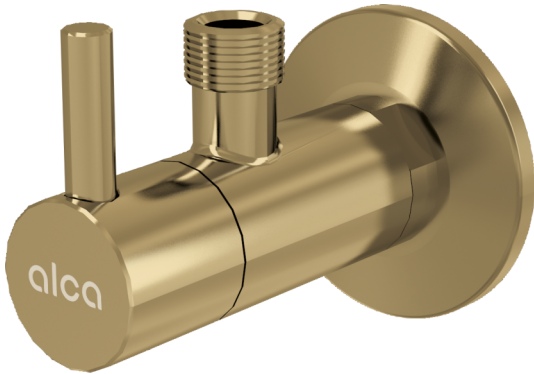

ARV001-G-B

Eckventil mit einem Filter 1/2"×3/8", GOLD-Matt gebürstet

Anwendung

Aufputz-Montage

Für Anschluss an Standardarmaturen

Eigenschaften

- Design mit dem Waschbecken Siphon A400-G-B kompatibel
- Rundes Design
- Material: Metall mit PVD Oberflächenbehandlung
- Schmutzfilter inkludiert

Verpackungsinhalt

- Metallrosette
- Ventil

Bestellnummer, Logistische Informationen

Code	EAN	Gewicht (stück menge palette)	Maße (stück menge)	Verpackung (menge palette)
ARV001-G-B	8595580571757	0,23 13,80 406,4 kg	150×45×65 390×240×300 mm	60 1680 Stk.

Die Garantien

2/3 jahre *

Technische Parameter

- Schlauchanschluss G 3/8 "
- Gewinde G 1/2 "