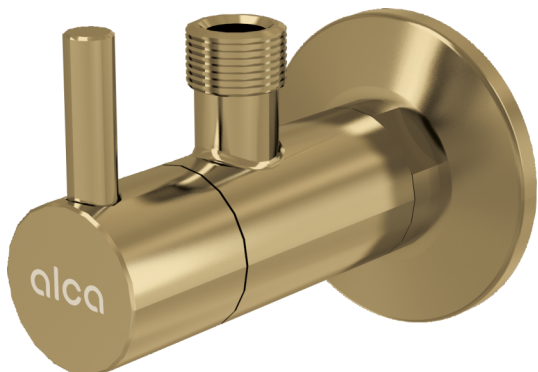

ARV001-G-B

Sarokszelep szűrővel 1/2"×3/8", GOLD-szálcsiszolt matt

**Alkalmazás**

Vakolatra szerelhető

A vízvezetékes vagy szaniterre szerelhető csaptelepekhez

Jellemzők

- Kialakítása kompatibilis az A400-G-B mosdó szifonnal
- Kerek design
- Anyaga: fém, PVD felülettel
- Tartalmazza a szennyszűrőt

Csomag tartalma

- Rozetta fémből
- Szelep

Rendelési szám, Logisztikai információk

Kód	EAN	Súly (db csomagolás paletta)	Méret (db csomagolás)	Mennyiség (csomagolás paletta)
ARV001-G-B	8595580571757	0,23 13,80 406,4 kg	150×45×65 390×240×300 mm	60 1680 db

Garanciák

2/3 év *

Vámtarifaszám

84818019

Műszaki adatok

- Tömlő csatlakozó G 3/8 "
- Menet G 1/2 "