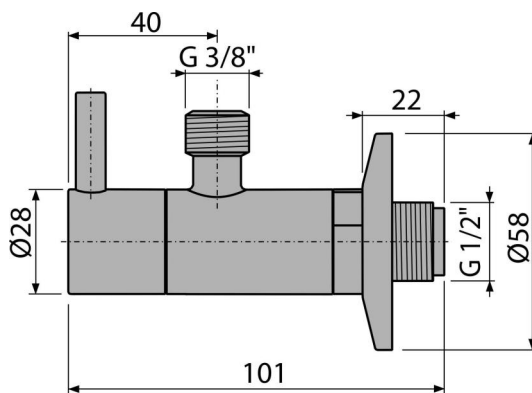

ARV001-G-B

Sarokszelep szűrővel 1/2"×3/8", GOLD-szálcsiszolt matt

**Alkalmazás**

Vakolatra szerelhető

A vízvezetékes vagy szaniterre szerelhető csaptelepekhez

Jellemzők

- Kialakítása kompatibilis az A400-G-B mosdó szifonnal
- Kerek design
- Anyaga: fém, PVD felülettel
- Tartalmazza a szennyszűrőt

Csomag tartalma

- Rozetta fémből
- Szelep

Rendelési szám, Logisztikai információk

Kód	EAN	Súly (db csomagolás paletta)	Méret (db csomagolás)	Mennyiség (csomagolás paletta)
ARV001-G-B	8595580571757	0,23 13,80 406,4 kg	150×45×65 390×240×300 mm	60 1680 db

Garanciák

2/3 év *

Vámtarifaszám

84818019

Műszaki adatok

- Tömlő csatlakozó G 3/8 "
- Menet G 1/2 "