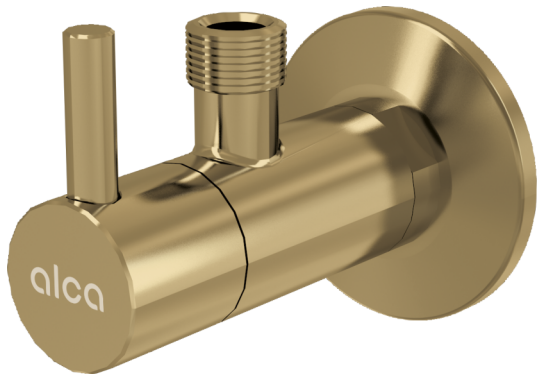

ARV001-G-B

კუთხის ვენტილი ფილტრით, 1/2" x 3/8",
GOLD-დამუშავებული ხელაპირი

განმარტება

კედლის მონტაჟისთვის

დამახასიათებელი

- მრგვალი დიზაინი
- შეიცავს ქუჩუქიან ფილტრს

კომპლექტის შემადგენლობა

- ლითონის ჩარჩოები
- კლაპანი

შეკვეთის ნომერი, ლოგისტიკური ინფორმაცია

კოდი	EAN	ნონა (ცალი შეფუთვა პლატაზი)	ზომები (ცალი შეფუთვა)	რაოდენობა (შეფუთვა პლატა)
ARV001-G-B	8595580571757	0,23 13,80 406,4 კგ	150x45x65 390x240x300 მმ	60 1680 ცალი

გარანტია

2/3 years *

ტექნიკური მახასიათებლები

- შლანგის დამაკავშირებლის დიამეტრი G 3/8 "
- ჭანჭიკის დიამეტრი G 1/2 "