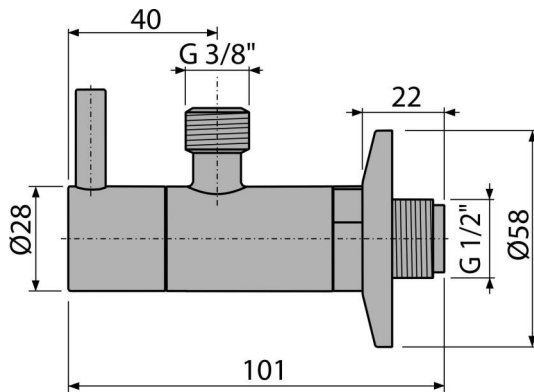

ARV001-G-B

კუთხის ვენტილი ფილტრით, 1/2" x 3/8",
GOLD-დამუშავებული ხელაპირი

განმარტება

კედლის მონტაჟისთვის

დამახასიათებელი

- მრგვალი დიზაინი
- შეიცავს ქუჩუქიან ფილტრს

კომპლექტის შემადგენლობა

- ლითონის ჩარჩოები
- კლაპანი

შეკვეთის ნომერი, ლოგისტიკური ინფორმაცია

კოდი	EAN	ნონა (ცალი შეფუთვა პლატაზი)	ზომები (ცალი შეფუთვა)	რაოდენობა (შეფუთვა პლატა)
ARV001-G-B	8595580571757	0,23 13,80 406,4 კგ	150x45x65 390x240x300 მმ	60 1680 ცალი

გარანტია

2/3 years *

ტექნიკური მახასიათებლები

- შლანგის დამაკავშირებლის დიამეტრი G 3/8 "
- ჭანჭიკის დიამეტრი G 1/2 "