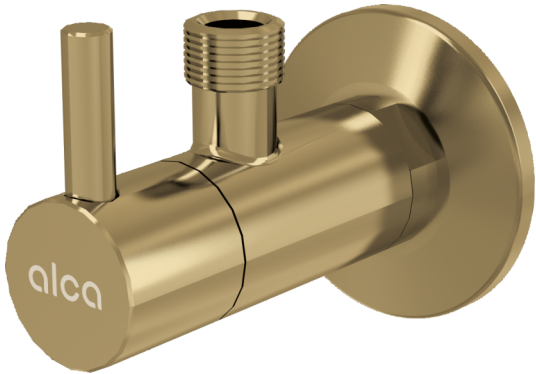

# ARV001-G-B

კუთხის ვენტილი ფილტრით, 1/2" x 3/8",  
GOLD-დამუშავებული ხელაპირი

### განმარტება

კედლის მონტაჟისთვის

### დამახასიათებელი

- მრგვალი დიზაინი
- შეიცავს ქუჩქიან ფილტრს

### კომპლექტის შემადგენლობა

- ლითონის ჩარჩოები
- კლაპანი