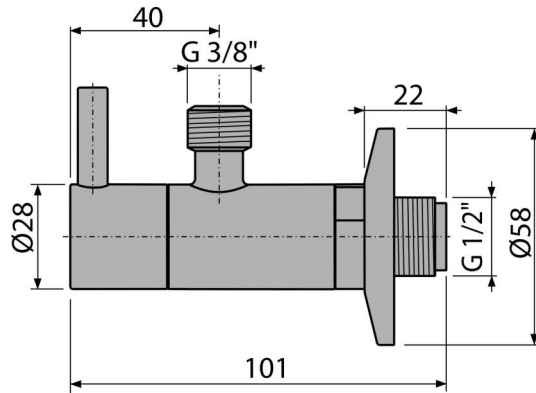

# ARV001-G-B

კუთხის ვენტილი ფილტრით, 1/2" x 3/8",  
GOLD-დამუშავებული ხელაპირი

### განმარტება

კედლის მონტაჟისთვის

### შეკვეთის ნომერი, ლოგისტიკური ინფორმაცია

კოდი	EAN	ნონა (ცალი   შეფუთვა   პლატაზი)	ზომები (ცალი   შეფუთვა)	რაოდენობა (შეფუთვა   პლატა)
ARV001-G-B	8595580571757	0,23   13,80   406,4 კგ	150x45x65   390x240x300 მმ	60   1680 ცალი

### ტექნიკური მახასიათებლები

- შლანგის დამაკავშირებლის დიამეტრი G 3/8 "
- ჭანჭიკის დიამეტრი G 1/2 "