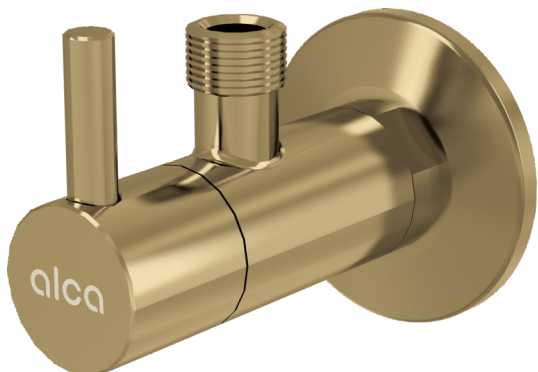

ARV001-G-B

Zawór kątowy z filtrem 1/2"×3/8", GOLD-mat szczotkowany

Zastosowanie

Do montażu na ścianie

Do podłączenia baterii stojących

Cechy

- Kompatybilny z syfonem umywalkowym A400-G-B
- Zaokrąglone kształty
- Materiał: Metal z powłoką PVD
- Zawiera filtr zanieczyszczeń

Zakres dostawy

- Rozeta metalowa
- Zawór

Numer zamówienia, Informacje logistyczne

Kod	EAN	Waga (sztuka pakowanie paleta)	Wymiary (sztuka pakowanie)	Ilość (pakowanie paleta)
ARV001-G-B	8595580571757	0,23 13,80 406,4 kg	150×45×65 390×240×300 mm	60 1680 szt

Gwarancje

2/3 lat *

Dane techniczne

- Przyłącza węża G 3/8 "
- Gwint G 1/2 "