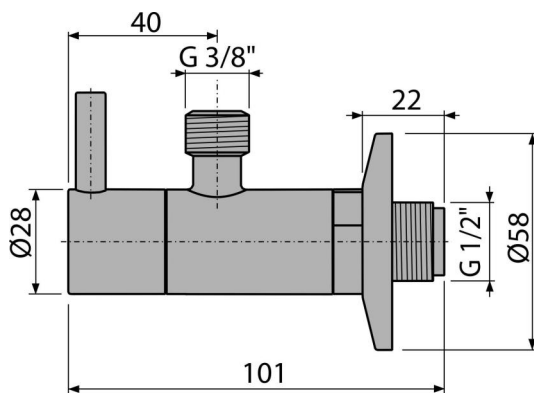

ARV001-G-B

Zawór kątowy z filtrem 1/2"×3/8", GOLD-mat szczotkowany

Zastosowanie

Do montażu na ścianie

Do podłączenia baterii stojących

Cechy

- Kompatybilny z syfonem umywalkowym A400-G-B
- Zaokrąglone kształty
- Materiał: Metal z powłoką PVD
- Zawiera filtr zanieczyszczeń

Zakres dostawy

- Rozeta metalowa
- Zawór

Numer zamówienia, Informacje logistyczne

Kod	EAN	Waga (sztuka pakowanie paleta)	Wymiary (sztuka pakowanie)	Ilość (pakowanie paleta)
ARV001-G-B	8595580571757	0,23 13,80 406,4 kg	150×45×65 390×240×300 mm	60 1680 szt

Gwarancje

2/3 lat *

Dane techniczne

- Przyłącza węża G 3/8 "
- Gwint G 1/2 "