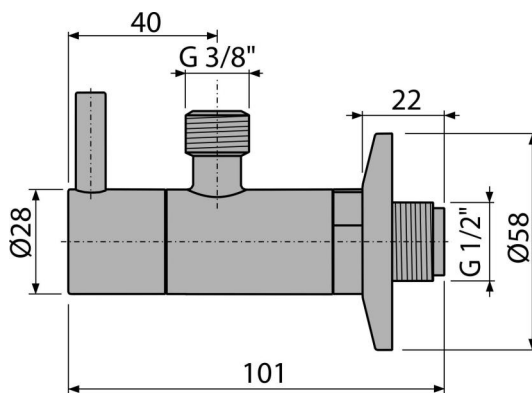

ARV001-G-B

Robinet colțar cu filtru 1/2"×3/8", GOLD-mat periat

**Aplicație**

Pentru instalare pe perete

Pentru conectare la alimentarea cu apă

Caracteristici

- Design compatibil cu sifonul de lavoar A400-G-B
- Design rotund
- Material: metal cu finisaj de suprafață PVD
- Include filtru pentru murdărie

Conținutul pachetului

- Ornament metalic
- Robinet

Detalii pentru comandă, Informații logistice

Cod	EAN	Greutate (buc ambalare palet)	Dimensiuni (buc ambalare)	Cantitate (ambalare palet)
ARV001-G-B	8595580571757	0,23 13,80 406,4 kg	150×45×65 390×240×300 mm	60 1680 buc

Garanție

2/3 ani *

Parametrii tehnici

- Racord furtun G 3/8 "
- Filet G 1/2 "