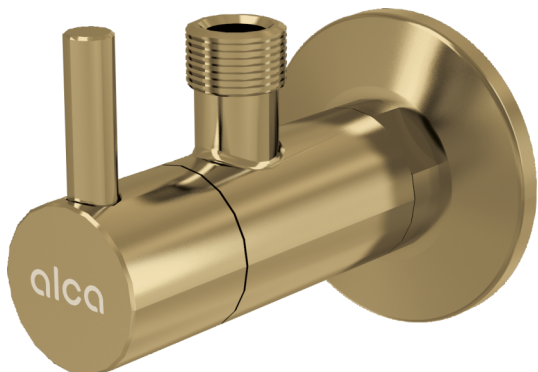

ARV001-G-B

Robinet colțar cu filtru 1/2"×3/8", GOLD-mat periat

**Aplicație**

Pentru instalare pe perete

Pentru conectare la alimentarea cu apă

Caracteristici

- Design compatibil cu sifonul de lavoar A400-G-B
- Design rotund
- Material: metal cu finisaj de suprafață PVD
- Include filtru pentru murdărie

Conținutul pachetului

- Ornament metalic
- Robinet

Detalii pentru comandă, Informații logistice

Cod	EAN	Greutate (buc ambalare palet)	Dimensiuni (buc ambalare)	Cantitate (ambalare palet)
ARV001-G-B	8595580571757	0,23 13,80 406,4 kg	150×45×65 390×240×300 mm	60 1680 buc