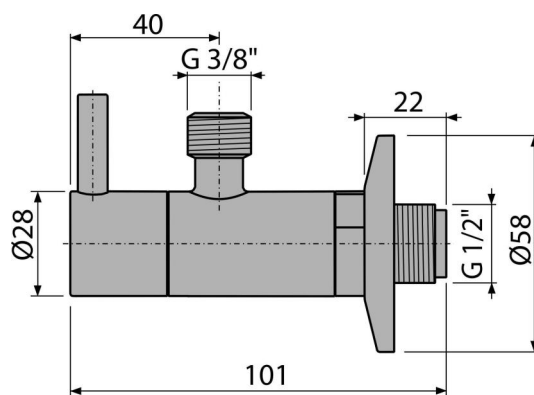

ARV001-G-B

Ventil rohový s filtrom 1/2"×3/8", GOLD-kartáčovaný mat

Použitie

Pre montáž na omietku

Pre pripojenie stojankových vodovodných batérií

Vlastnosti

- Dizajnovo kompatibilný s umývadlovým sifónom A400-G-B
- Okrúhly dizajn
- Materiál: kov s pohľadovou povrchovou úpravou PVD
- Obsahuje filter na nečistoty

Rozsah dodávky

- Rozeta kovová
- Ventil

Objednací kód, Logistické informácie

Kód	EAN	Hmotnosť (kus balenie paleta)	Rozmer (kus balenie)	Množstvo (balenie paleta)
ARV001-G-B	8595580571757	0,23 13,80 406,4 kg	150×45×65 390×240×300 mm	60 1680 ks

Záruky

2/3 rokov *

Technické parametre

- Pripojka na hadicu G 3/8 "
- Závit G 1/2 "