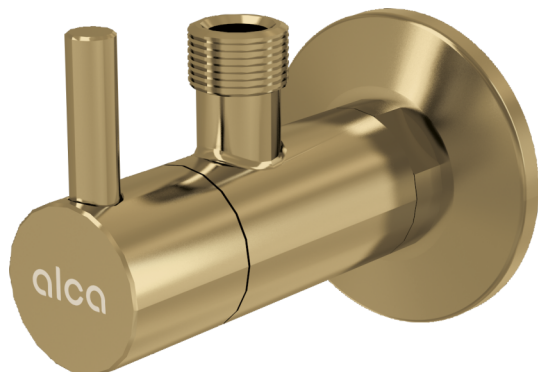

ARV001-G-B

Ventil rohový s filtrom 1/2"×3/8", GOLD-kartáčovaný mat

Použitie

Pre montáž na omietku

Pre pripojenie stojankových vodovodných batérií

Vlastnosti

- Dizajnovo kompatibilný s umývadlovým sifónom A400-G-B
- Okrúhly dizajn
- Materiál: kov s pohľadovou povrchovou úpravou PVD
- Obsahuje filter na nečistoty

Rozsah dodávky

- Rozeta kovová
- Ventil

Objednací kód, Logistické informácie

Kód	EAN	Hmotnosť (kus balenie paleta)	Rozmer (kus balenie)	Množstvo (balenie paleta)
ARV001-G-B	8595580571757	0,23 13,80 406,4 kg	150×45×65 390×240×300 mm	60 1680 ks

Záruky

2/3 rokov *

Technické parametre

- Pripojka na hadicu G 3/8 "
- Závit G 1/2 "