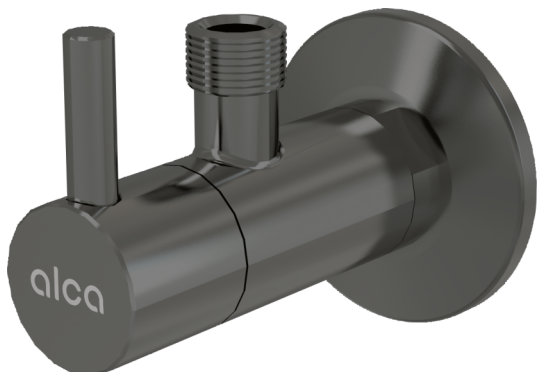

# ARV001-GM-P

Кран ъглов с филтър 1/2"×3/8", GUN METAL-полиран

### Приложение

За монтаж върху мазилка

За свързване на монтиран на рамката кран

### Характеристики

- Дизайн, съвместим със сифон за мивка A400-GM-P
- Кръгъл дизайн
- Материал: метал с PVD повърхностно покритие
- Включва филтър за мръсотия