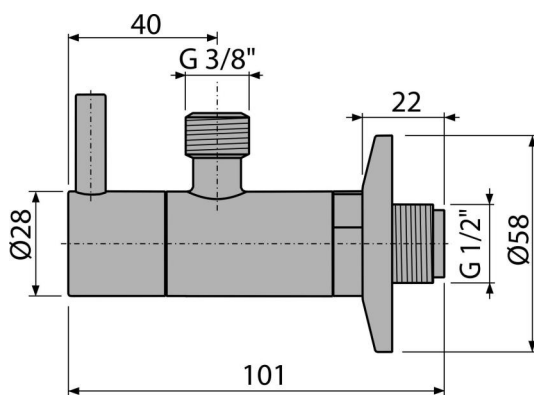

# ARV001-GM-P

Кран ъглов с филтър 1/2"×3/8", GUN METAL-полиран

### Приложение

За монтаж върху мазилка

За свързване на монтиран на рамката кран

### Характеристики

- Дизайн, съвместим със сифон за мивка A400-GM-P
- Кръгъл дизайн
- Материал: метал с PVD повърхностно покритие
- Включва филтър за мръсотия

### Технически спецификации

- Съединител за маркуч G 3/8 "
- Резба G 1/2 "