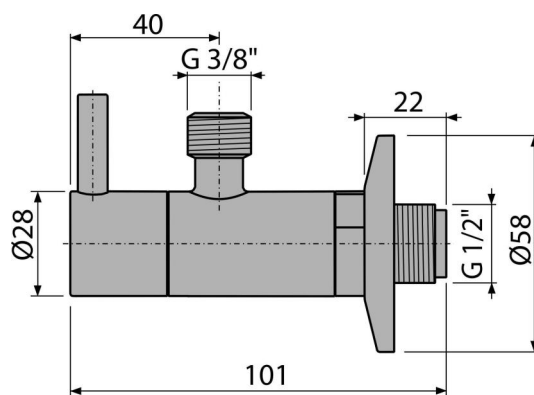

ARV001-GM-P

Ventil rohový s filtrem 1/2"×3/8", GUN METAL-lesk

**Použití**

Pro montáž na omítku

Pro připojení stojánkových vodovodních baterií

Vlastnosti

- Designově kompatibilní s umyvadlovým sifonem A400-GM-P
- Kulatý design
- Materiál: kov s pohledovou povrchovou úpravou PVD
- Obsahuje filtr na nečistoty

Rozsah dodávky

- Rozeta kovová
- Ventil

Objednací kód, Logistické informace

Kód	EAN	Hmotnost (kus balení paleta)	Rozměr (kus balení)	Množství (balení paleta)
ARV001-GM-P	8595580571764	0,23 13,80 406,4 kg	150×45×65 390×240×300 mm	60 1680 ks

Záruky

2/3 roky *

Technické parametry

- Připojka na hadici G 3/8 "
- Závit G 1/2 "