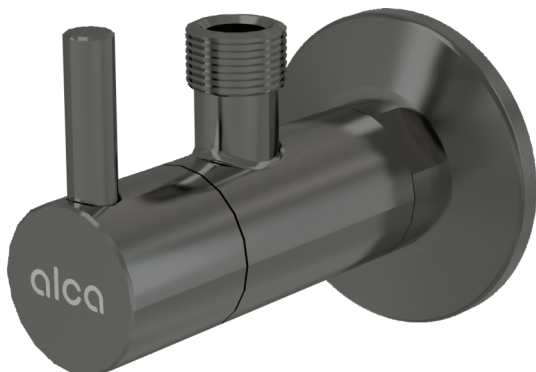

ARV001-GM-P

Ventil rohový s filtrem 1/2"×3/8", GUN METAL-lesk

**Použití**

Pro montáž na omítku

Pro připojení stojánkových vodovodních baterií

Vlastnosti

- Designově kompatibilní s umyvadlovým sifonem A400-GM-P
- Kulatý design
- Materiál: kov s pohledovou povrchovou úpravou PVD
- Obsahuje filtr na nečistoty

Rozsah dodávky

- Rozeta kovová
- Ventil

Objednací kód, Logistické informace

Kód	EAN	Hmotnost (kus balení paleta)	Rozměr (kus balení)	Množství (balení paleta)
ARV001-GM-P	8595580571764	0,23 13,80 406,4 kg	150×45×65 390×240×300 mm	60 1680 ks

Záruky

2/3 roky *

Technické parametry

- Připojka na hadici G 3/8 "
- Závit G 1/2 "