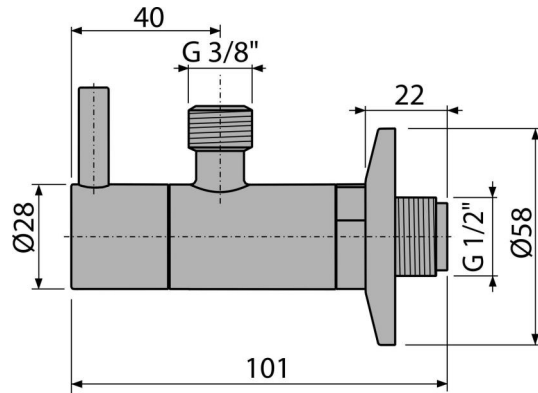

ARV001-GM-P

Eckventil mit einem Filter 1/2"×3/8", GUN METAL-Glanz

Anwendung

Aufputz-Montage
Für Anschluss an Standardarmaturen

Eigenschaften

- Design mit dem Waschbecken Siphon A400-GM-P kompatibel
- Rundes Design
- Material: Metall mit PVD Oberflächenbehandlung
- Schmutzfilter inkludiert

Verpackungsinhalt

- Metallrosette
- Ventil

Bestellnummer, Logistische Informationen

Code	EAN	Gewicht (stück menge palette)	Maße (stück menge)	Verpackung (menge palette)
ARV001-GM-P	8595580571764	0,23 13,80 406,4 kg	150×45×65 390×240×300 mm	60 1680 Stk.

Die Garantien

2/3 jahre *

Technische Parameter

- Schlauchanschluss G 3/8 "
- Gewinde G 1/2 "