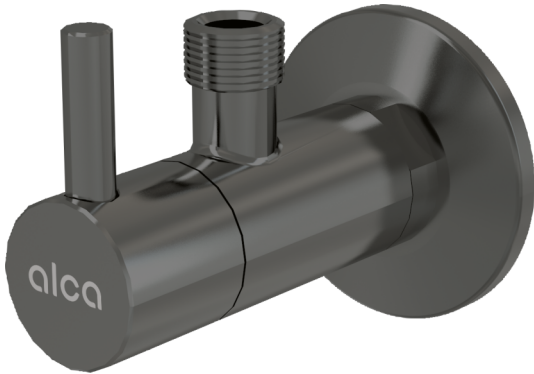

ARV001-GM-P

Eckventil mit einem Filter 1/2"×3/8", GUN METAL-Glanz

Anwendung

Aufputz-Montage
Für Anschluss an Standardarmaturen

Eigenschaften

- Design mit dem Waschbecken Siphon A400-GM-P kompatibel
- Rundes Design
- Material: Metall mit PVD Oberflächenbehandlung
- Schmutzfilter inkludiert

Verpackungsinhalt

- Metallrosette
- Ventil

Bestellnummer, Logistische Informationen

Code	EAN	Gewicht (stück menge palette)	Maße (stück menge)	Verpackung (menge palette)
ARV001-GM-P	8595580571764	0,23 13,80 406,4 kg	150×45×65 390×240×300 mm	60 1680 Stk.

Die Garantien

2/3 jahre *

Technische Parameter

- Schlauchanschluss G 3/8 "
- Gewinde G 1/2 "