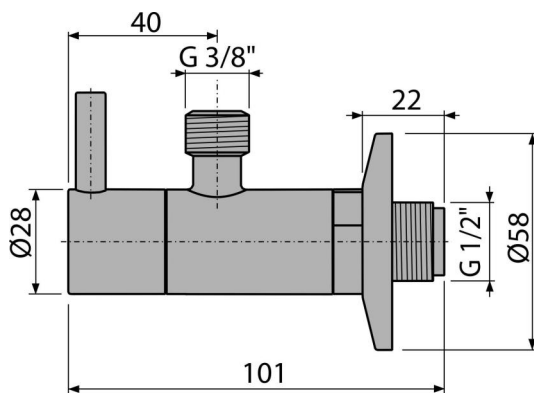

ARV001-GM-P

Sarokszelep szűrővel 1/2"×3/8", GUN METAL-fényes

**Alkalmazás**

Vakolatra szerelhető

A vízvezetékes vagy szaniterre szerelhető csaptelepekhez

Jellemzők

- Kialakítása kompatibilis az A400-GM-P mosdó szifonnal
- Kerek design
- Anyaga: fém, PVD felülettel
- Tartalmazza a szennyszűrőt

Csomag tartalma

- Rozetta fémből
- Szelep

Rendelési szám, Logisztikai információk

Kód	EAN	Súly (db csomagolás paletta)	Méret (db csomagolás)	Mennyiség (csomagolás paletta)
ARV001-GM-P	8595580571764	0,23 13,80 406,4 kg	150×45×65 390×240×300 mm	60 1680 db

Garanciák

2/3 év *

Műszaki adatok

- Tömlő csatlakozó G 3/8 "
- Menet G 1/2 "