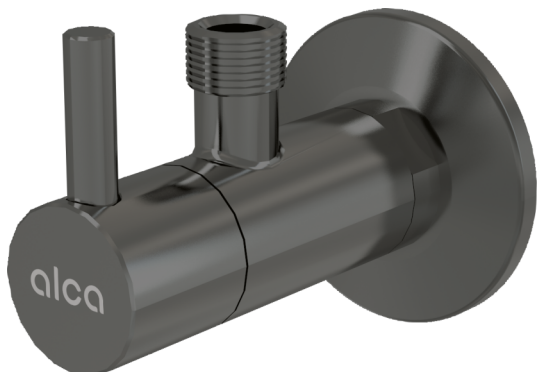

ARV001-GM-P

Sarokszelep szűrővel 1/2"×3/8", GUN METAL-fényes

**Alkalmazás**

Vakolatra szerelhető

A vízvezetékes vagy szaniterre szerelhető csaptelepekhez

Jellemzők

- Kialakítása kompatibilis az A400-GM-P mosdó szifonnal
- Kerek design
- Anyaga: fém, PVD felülettel
- Tartalmazza a szennyszűrőt

Csomag tartalma

- Rozetta fémből
- Szelep

Rendelési szám, Logisztikai információk

Kód	EAN	Súly (db csomagolás paletta)	Méret (db csomagolás)	Mennyiség (csomagolás paletta)
ARV001-GM-P	8595580571764	0,23 13,80 406,4 kg	150×45×65 390×240×300 mm	60 1680 db

Garanciák

2/3 év *

Műszaki adatok

- Tömlő csatlakozó G 3/8 "
- Menet G 1/2 "