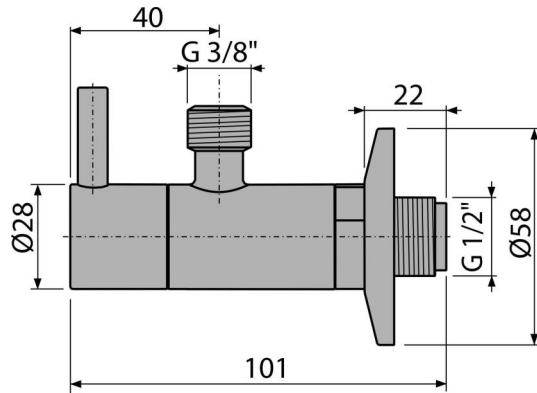

ARV001-GM-P

კუთხის ვენტილი ფილტრით, 1/2" x 3/8", GUN METAL-პრიალა

განმარტება

კედლის მონტაჟისთვის

დამახასიათებელი

- მრგვალი დიზაინი
- შეიცავს ქუჩქიან ფილტრს

კომპლექტის შემადგენლობა

- ლითონის ჩარჩოები
- კლაპანი

შეკვეთის ნომერი, ლოგისტიკური ინფორმაცია

კოდი	EAN	ნონა (ცალი შეფუთვა პლატაზი)	ზომები (ცალი შეფუთვა)	რაოდენობა (შეფუთვა პლატა)
ARV001-GM-P	8595580571764	0,23 13,80 406,4 კგ	150x45x65 390x240x300 მმ	60 1680 ცალი

გარანტია

2/3 years *

ტექნიკური მახასიათებლები

- შლანგის დამაკავშირებლის დიამეტრი G 3/8 "
- ქანჭის დიამეტრი G 1/2 "