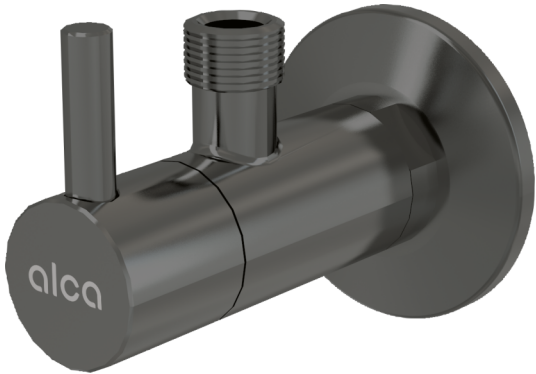

ARV001-GM-P

კუთხის ვენტილი ფილტრით, 1/2" x 3/8", GUN METAL-პრიალა

განმარტება

კედლის მონტაჟისთვის

დამახასიათებელი

- მრგვალი დიზაინი
- შეიცავს ქუჩქიან ფილტრს

კომპლექტის შემადგენლობა

- ლითონის ჩარჩოები
- კლაპანი

შეკვეთის ნომერი, ლოგისტიკური ინფორმაცია

კოდი	EAN	ნონა (ცალი შეფუთვა პლატაზი)	ზომები (ცალი შეფუთვა)	რაოდენობა (შეფუთვა პლატა)
ARV001-GM-P	8595580571764	0,23 13,80 406,4 კგ	150x45x65 390x240x300 მმ	60 1680 ცალი

გარანტია

2/3 years *

ტექნიკური მახასიათებლები

- შლანგის დამაკავშირებლის დიამეტრი G 3/8 "
- ქანჭის დიამეტრი G 1/2 "