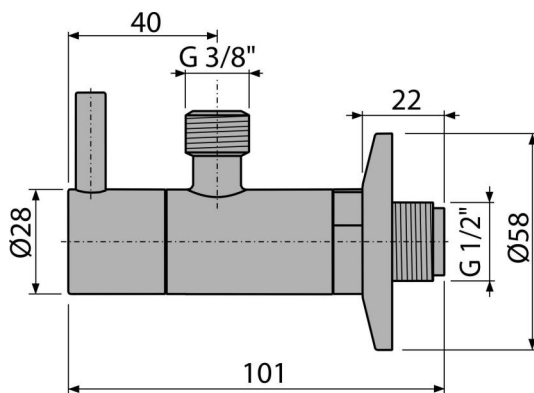

ARV001-GM-P

Zawór kątowy z filtrem 1/2"×3/8", GUN METAL-połysk

Zastosowanie

Do montażu na ścianie

Do podłączenia baterii stojących

Cechy

- Kompatybilny z syfonem umywalkowym A400-GM-P
- Zaokrąglone kształty
- Materiał: Metal z powłoką PVD
- Zawiera filtr zanieczyszczeń

Zakres dostawy

- Rozeta metalowa
- Zawór

Numer zamówienia, Informacje logistyczne

Kod	EAN	Waga (sztuka pakowanie paleta)	Wymiary (sztuka pakowanie)	Ilość (pakowanie paleta)
ARV001-GM-P	8595580571764	0,23 13,80 406,4 kg	150×45×65 390×240×300 mm	60 1680 szt

Gwarancje

2/3 lat *

Dane techniczne

- Przyłącza węża G 3/8 "
- Gwint G 1/2 "