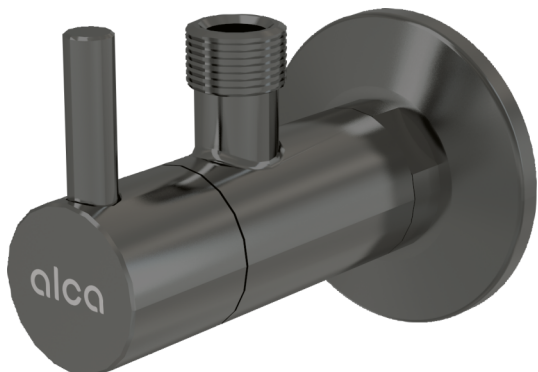

ARV001-GM-P

Zawór kątowy z filtrem 1/2"×3/8", GUN METAL-połysk

Zastosowanie

Do montażu na ścianie

Do podłączenia baterii stojących

Cechy

- Kompatybilny z syfonem umywalkowym A400-GM-P
- Zaokrąglone kształty
- Materiał: Metal z powłoką PVD
- Zawiera filtr zanieczyszczeń

Zakres dostawy

- Rozeta metalowa
- Zawór

Numer zamówienia, Informacje logistyczne

Kod	EAN	Waga (sztuka pakowanie paleta)	Wymiary (sztuka pakowanie)	Ilość (pakowanie paleta)
ARV001-GM-P	8595580571764	0,23 13,80 406,4 kg	150×45×65 390×240×300 mm	60 1680 szt

Gwarancje

2/3 lat *

Dane techniczne

- Przyłącza węża G 3/8 "
- Gwint G 1/2 "