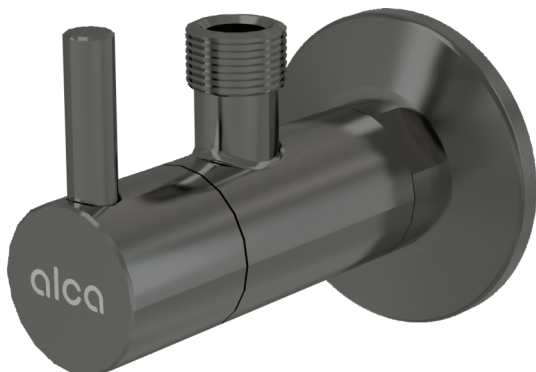

ARV001-GM-P

Robinet colțar cu filtru 1/2"×3/8", GUN METAL-lucios

**Aplicație**

Pentru instalare pe perete

Pentru conectare la alimentarea cu apă

Caracteristici

- Design compatibil cu sifonul de lavoar A400-GM-P
- Design rotund
- Material: metal cu finisaj de suprafață PVD
- Include filtru pentru murdărie

Conținutul pachetului

- Ornament metalic
- Robinet

Detalii pentru comandă, Informații logistice

Cod	EAN	Greutate (buc ambalare palet)	Dimensiuni (buc ambalare)	Cantitate (ambalare palet)
ARV001-GM-P	8595580571764	0,23 13,80 406,4 kg	150×45×65 390×240×300 mm	60 1680 buc

Garanție

2/3 ani *

Parametrii tehnici

- Racord furtun G 3/8 "
- Filet G 1/2 "