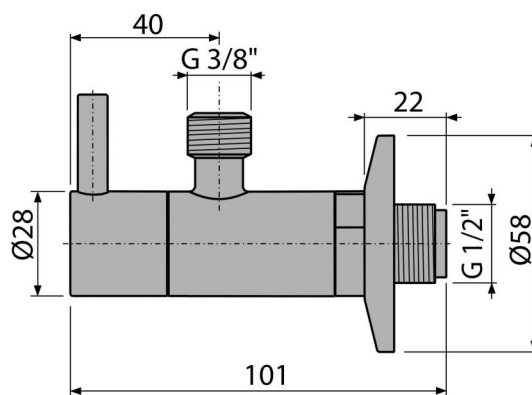

ARV001-GM-P

Robinet colțar cu filtru 1/2"×3/8", GUN METAL-lucios

**Aplicație**

Pentru instalare pe perete

Pentru conectare la alimentarea cu apă

Caracteristici

- Design compatibil cu sifonul de lavoar A400-GM-P
- Design rotund
- Material: metal cu finisaj de suprafață PVD
- Include filtru pentru murdărie

Conținutul pachetului

- Ornament metalic
- Robinet

Detalii pentru comandă, Informații logistice

Cod	EAN	Greutate (buc ambalare palet)	Dimensiuni (buc ambalare)	Cantitate (ambalare palet)
ARV001-GM-P	8595580571764	0,23 13,80 406,4 kg	150×45×65 390×240×300 mm	60 1680 buc

Garanție

2/3 ani *

Parametrii tehnici

- Racord furtun G 3/8 "
- Filet G 1/2 "