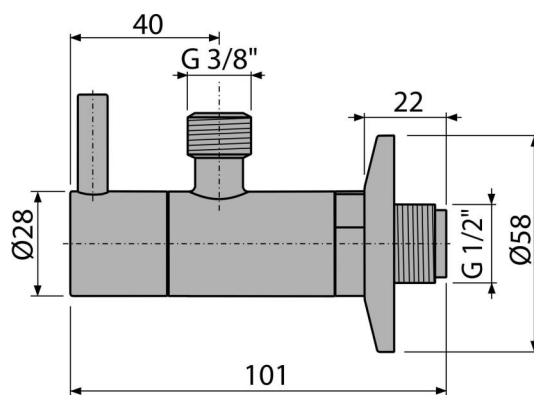

ARV001-GM-P

Ventil rohový s filtrom 1/2"×3/8", GUN METAL-lesk

Použitie

Pre montáž na omietku

Pre pripojenie stojankových vodovodných batérií

Vlastnosti

- Dizajnovo kompatibilný s umývadlovým sifónom A400-GM-P
- Okrúhly dizajn
- Materiál: kov s pohľadovou povrchovou úpravou PVD
- Obsahuje filter na nečistoty

Rozsah dodávky

- Rozeta kovová
- Ventil

Objednací kód, Logistické informácie

Kód	EAN	Hmotnosť (kus balenie paleta)	Rozmer (kus balenie)	Množstvo (balenie paleta)
ARV001-GM-P	8595580571764	0,23 13,80 406,4 kg	150×45×65 390×240×300 mm	60 1680 ks

Záruky

2/3 rokov *

Technické parametre

- Pripojka na hadicu G 3/8 "
- Závit G 1/2 "