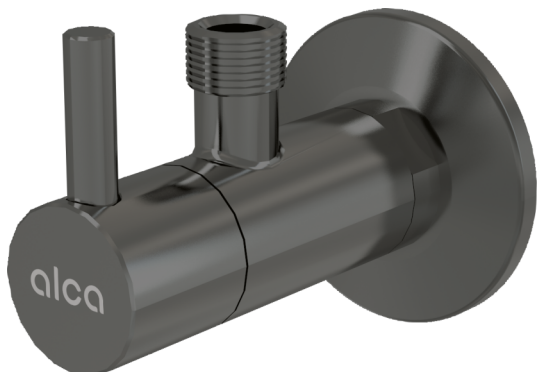

ARV001-GM-P

Ventil rohový s filtrom 1/2"×3/8", GUN METAL-lesk

Použitie

Pre montáž na omietku

Pre pripojenie stojankových vodovodných batérií

Vlastnosti

- Dizajnovo kompatibilný s umývadlovým sifónom A400-GM-P
- Okrúhly dizajn
- Materiál: kov s pohľadovou povrchovou úpravou PVD
- Obsahuje filter na nečistoty

Rozsah dodávky

- Rozeta kovová
- Ventil

Objednací kód, Logistické informácie

Kód	EAN	Hmotnosť (kus balenie paleta)	Rozmer (kus balenie)	Množstvo (balenie paleta)
ARV001-GM-P	8595580571764	0,23 13,80 406,4 kg	150×45×65 390×240×300 mm	60 1680 ks

Záruky

2/3 rokov *

Technické parametre

- Pripojka na hadicu G 3/8 "
- Závit G 1/2 "