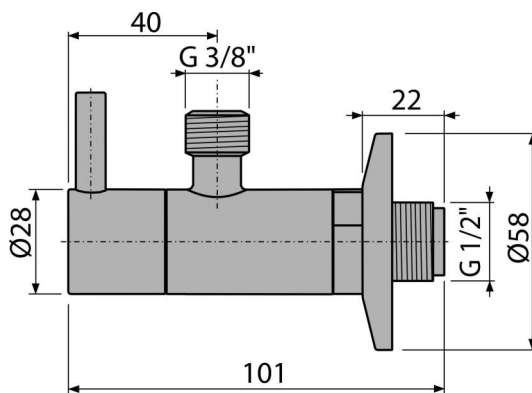

ARV001-GM-B

Кран ъглов с филтър 1/2"×3/8", GUN METAL-четка мат

Приложение

За монтаж върху мазилка

За свързване на монтиран на рамката кран

Характеристики

- Дизайн, съвместим със сифон за мивка A400-GM-B
- Кръгъл дизайн
- Материал: метал с PVD повърхностно покритие
- Включва филтър за мръсотия

Обхват на доставката

- Метална розетка
- Механизъм

Продуктов код, Логистична информация

Код	EAN	Тегло (брой опаковка палет)	Размери (брой опаковка)	Количество (опаковка палет)
ARV001-GM-B	8595580571771	0,23 13,80 406,4 кг	150×45×65 390×240×300 мм	60 1680 бр

Гаранция

2/3 гаранция *

Технически спецификации

- Съединител за маркуч G 3/8 "
- Резба G 1/2 "