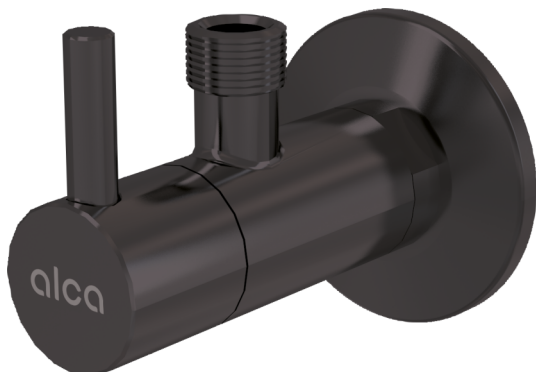

ARV001-GM-B

Ventil rohový s filtrem 1/2"×3/8", GUN METAL-kartáčovaný mat

Použití

Pro montáž na omítku
Pro připojení stojánkových vodovodních baterií

Vlastnosti

- Designově kompatibilní s umyvadlovým sifonem A400-GM-B
- Kulatý design
- Materiál: kov s pohledovou povrchovou úpravou PVD
- Obsahuje filtr na nečistoty

Rozsah dodávky

- Rozeta kovová
- Ventil

Objednací kód, Logistické informace

Kód	EAN	Hmotnost (kus balení paleta)	Rozměr (kus balení)	Množství (balení paleta)
ARV001-GM-B	8595580571771	0,23 13,80 406,4 kg	150×45×65 390×240×300 mm	60 1680 ks

Záruky

2/3 roky *

Technické parametry

- Připojka na hadici G 3/8 "
- Závit G 1/2 "