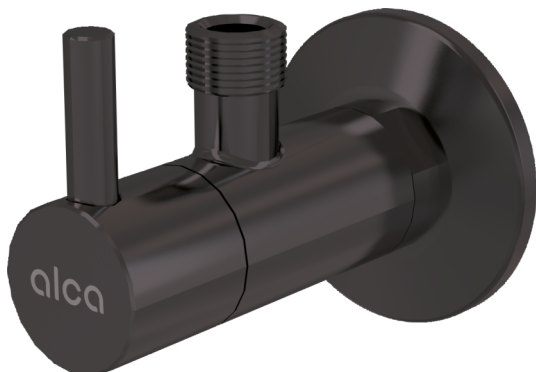

ARV001-GM-B

Ventil rohový s filtrem 1/2"×3/8", GUN METAL-kartáčovaný mat

**Použití**

Pro montáž na omítku

Pro připojení stojánkových vodovodních baterií

Vlastnosti

- Designově kompatibilní s umyvadlovým sifonem A400-GM-B
- Kulatý design
- Materiál: kov s pohledovou povrchovou úpravou PVD
- Obsahuje filtr na nečistoty

Rozsah dodávky

- Rozeta kovová
- Ventil

Objednací kód, Logistické informace

Kód	EAN	Hmotnost (kus balení paleta)	Rozměr (kus balení)	Množství (balení paleta)
ARV001-GM-B	8595580571771	0,23 13,80 406,4 kg	150×45×65 390×240×300 mm	60 1680 ks

Záruky

2/3 roky *

Technické parametry

- Připojka na hadici G 3/8 "
- Závit G 1/2 "