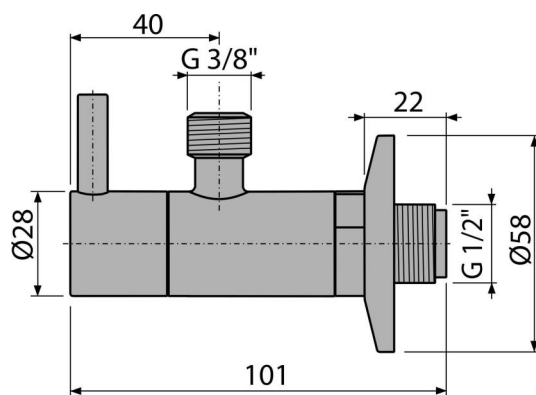

ARV001-GM-B

Ventil rohový s filtrem 1/2"×3/8", GUN METAL-kartáčovaný mat

**Použití**

Pro montáž na omítku

Pro připojení stojánkových vodovodních baterií

Vlastnosti

- Designově kompatibilní s umyvadlovým sifonem A400-GM-B
- Kulatý design
- Materiál: kov s pohledovou povrchovou úpravou PVD
- Obsahuje filtr na nečistoty

Rozsah dodávky

- Rozeta kovová
- Ventil

Objednací kód, Logistické informace

Kód	EAN	Hmotnost (kus balení paleta)	Rozměr (kus balení)	Množství (balení paleta)
ARV001-GM-B	8595580571771	0,23 13,80 406,4 kg	150×45×65 390×240×300 mm	60 1680 ks

Záruky

2/3 roky *

Technické parametry

- Připojka na hadici G 3/8 "
- Závit G 1/2 "