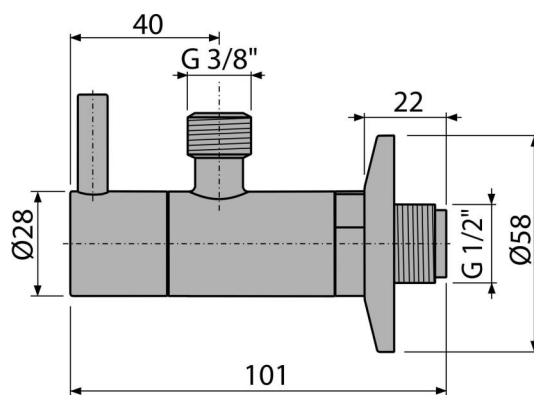

ARV001-GM-B

Ventil rohový s filtrem 1/2"×3/8", GUN METAL-kartáčovaný mat

Použití

Pro montáž na omítku
Pro připojení stojánkových vodovodních baterií

Vlastnosti

- Designově kompatibilní s umyvadlovým sifonem A400-GM-B
- Kulatý design
- Materiál: kov s pohledovou povrchovou úpravou PVD
- Obsahuje filtr na nečistoty

Rozsah dodávky

- Rozeta kovová
- Ventil

Objednací kód, Logistické informace

Kód	EAN	Hmotnost (kus balení paleta)	Rozměr (kus balení)	Množství (balení paleta)
ARV001-GM-B	8595580571771	0,23 13,80 406,4 kg	150×45×65 390×240×300 mm	60 1680 ks

Záruky

2/3 roky *

Technické parametry

- Připojka na hadici G 3/8 "
- Závit G 1/2 "