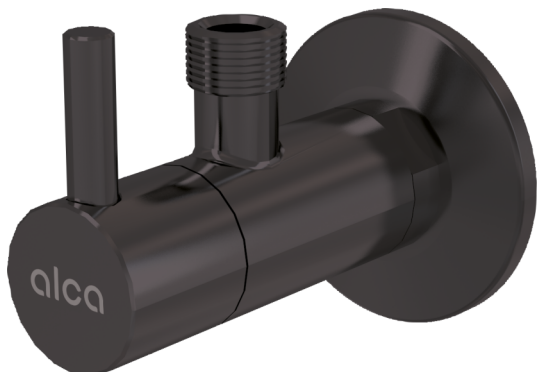

ARV001-GM-B

Sarokszelep szűrővel 1/2"×3/8", GUN METAL-szálciszolt matt

**Alkalmazás**

Vakolatra szerelhető

A vízvezetékes vagy szaniterre szerelhető csaptelepekhez

Jellemzők

- Kialakítása kompatibilis az A400-GM-B mosdó szifonnal
- Kerek design
- Anyaga: fém, PVD felülettel
- Tartalmazza a szennyszűrőt

Csomag tartalma

- Rozetta fémből
- Szelep

Rendelési szám, Logisztikai információk

Kód	EAN	Súly (db csomagolás paletta)	Méret (db csomagolás)	Mennyiség (csomagolás paletta)
ARV001-GM-B	8595580571771	0,23 13,80 406,4 kg	150×45×65 390×240×300 mm	60 1680 db

Garanciák

2/3 év *

Műszaki adatok

- Tömlő csatlakozó G 3/8 "
- Menet G 1/2 "