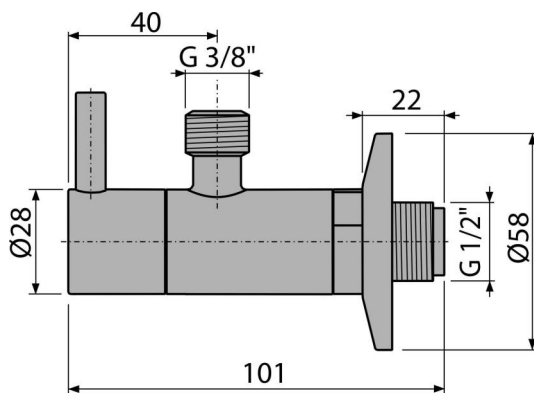

ARV001-GM-B

Sarokszelep szűrővel 1/2"×3/8", GUN METAL-szálciszolt matt

**Alkalmazás**

Vakolatra szerelhető

A vízvezetékes vagy szaniterre szerelhető csaptelepekhez

Jellemzők

- Kialakítása kompatibilis az A400-GM-B mosdó szifonnal
- Kerek design
- Anyaga: fém, PVD felülettel
- Tartalmazza a szennyszűrőt

Csomag tartalma

- Rozetta fémből
- Szelep

Rendelési szám, Logisztikai információk

Kód	EAN	Súly (db csomagolás paletta)	Méret (db csomagolás)	Mennyiség (csomagolás paletta)
ARV001-GM-B	8595580571771	0,23 13,80 406,4 kg	150×45×65 390×240×300 mm	60 1680 db

Garanciák

2/3 év *

Műszaki adatok

- Tömlő csatlakozó G 3/8 "
- Menet G 1/2 "