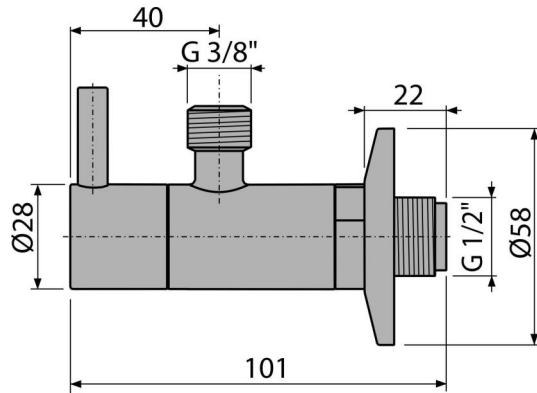

# ARV001-GM-B

კუთხის კონტილი ფილტრით, 1/2" x 3/8",  
GUN METAL-დამუშავებული ზედაპირი

### განმარტება

კედლის მონტაჟისთვის

### შეკვეთის ნომერი, ლოგისტიკური ინფორმაცია

კოდი	EAN	ნონა (ცალი   შეფუთვა   პლატაზე)	ზომები (ცალი   შეფუთვა)	რაოდენობა (შეფუთვა   პლატა)
ARV001-GM-B	8595580571771	0,23   13,80   406,4 კგ	150x45x65   390x240x300 მმ	60   1680 ცალი

### ტექნიკური მახასიათებლები

- შლანგის დამაკავშირებლის დიამეტრი G 3/8 "
- ჩანჭიკის დიამეტრი G 1/2 "