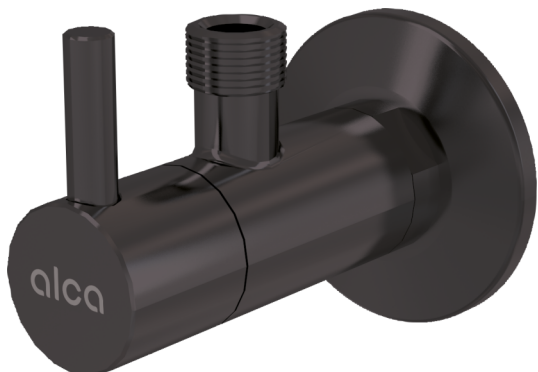

ARV001-GM-B

Zawór kątowy z filtrem 1/2"×3/8", GUN METAL-mat szczotkowany

Zastosowanie

Do montażu na ścianie

Do podłączenia baterii stojących

Cechy

- Kompatybilny z syfonem umywalkowym A400-GM-B
- Zaokrąglone kształty
- Materiał: Metal z powłoką PVD
- Zawiera filtr zanieczyszczeń

Zakres dostawy

- Rozeta metalowa
- Zawór

Numer zamówienia, Informacje logistyczne

Kod	EAN	Waga (sztuka pakowanie paleta)	Wymiary (sztuka pakowanie)	Ilość (pakowanie paleta)
ARV001-GM-B	8595580571771	0,23 13,80 406,4 kg	150×45×65 390×240×300 mm	60 1680 szt