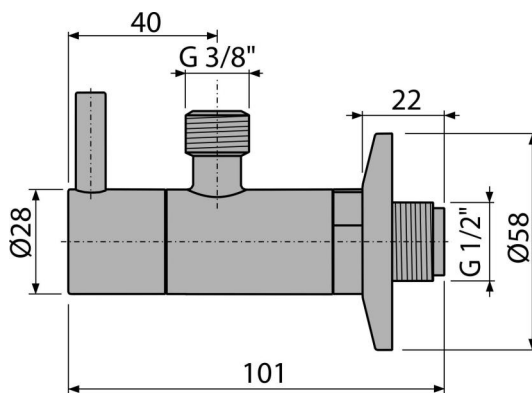

ARV001-GM-B

Zawór kątowy z filtrem 1/2"×3/8", GUN METAL-mat szczotkowany

Zastosowanie

Do montażu na ścianie

Do podłączenia baterii stojących

Cechy

- Kompatybilny z syfonem umywalkowym A400-GM-B
- Zaokrąglone kształty
- Materiał: Metal z powłoką PVD
- Zawiera filtr zanieczyszczeń

Zakres dostawy

- Rozeta metalowa
- Zawór

Numer zamówienia, Informacje logistyczne

Kod	EAN	Waga (sztuka pakowanie paleta)	Wymiary (sztuka pakowanie)	Ilość (pakowanie paleta)
ARV001-GM-B	8595580571771	0,23 13,80 406,4 kg	150×45×65 390×240×300 mm	60 1680 szt

Gwarancje

2/3 lat *

Dane techniczne

- Przyłącza węża G 3/8 "
- Gwint G 1/2 "