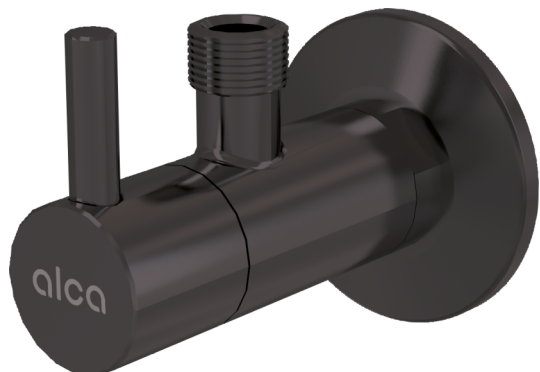

**ARV001-GM-B****Robinet colțar cu filtru 1/2"×3/8", GUN METAL-mat periat****Aplicație**

Pentru instalare pe perete

Pentru conectare la alimentarea cu apă

**Caracteristici**

- Design compatibil cu sifonul de lavoar A400-GM-B
- Design rotund
- Material: metal cu finisaj de suprafață PVD
- Include filtru pentru murdărie

**Conținutul pachetului**

- Ornament metalic
- Robinet

**Detalii pentru comandă, Informații logistice**

Cod	EAN	Greutate (buc   ambalare   palet)	Dimensiuni (buc   ambalare)	Cantitate (ambalare   palet)
ARV001-GM-B	8595580571771	0,23   13,80   406,4 kg	150×45×65   390×240×300 mm	60   1680 buc