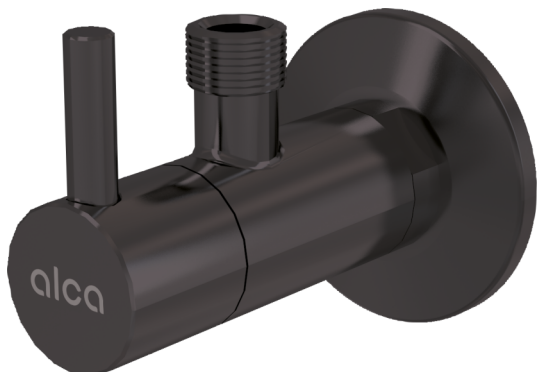

ARV001-GM-B

Robinet colțar cu filtru 1/2"×3/8", GUN METAL-mat periat

**Aplicație**

Pentru instalare pe perete

Pentru conectare la alimentarea cu apă

Caracteristici

- Design compatibil cu sifonul de lavoar A400-GM-B
- Design rotund
- Material: metal cu finisaj de suprafață PVD
- Include filtru pentru murdărie

Conținutul pachetului

- Ornament metalic
- Robinet

Detalii pentru comandă, Informații logistice

Cod	EAN	Greutate (buc ambalare palet)	Dimensiuni (buc ambalare)	Cantitate (ambalare palet)
ARV001-GM-B	8595580571771	0,23 13,80 406,4 kg	150×45×65 390×240×300 mm	60 1680 buc