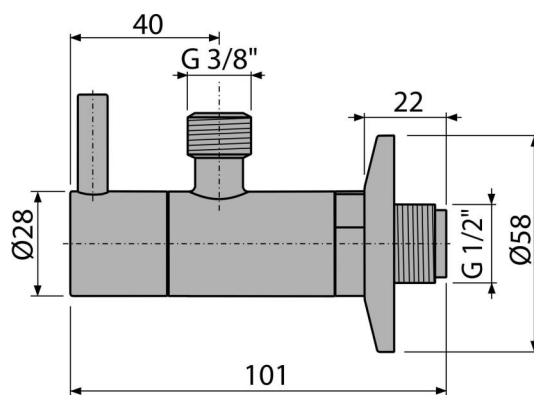

**ARV001-GM-B****Robinet colțar cu filtru 1/2"×3/8", GUN METAL-mat periat****Aplicație**

Pentru instalare pe perete

Pentru conectare la alimentarea cu apă

**Caracteristici**

- Design compatibil cu sifonul de lavoar A400-GM-B
- Design rotund
- Material: metal cu finisaj de suprafață PVD
- Include filtru pentru murdărie

**Conținutul pachetului**

- Ornament metalic
- Robinet

**Detalii pentru comandă, Informații logistice**

Cod	EAN	Greutate (buc   ambalare   palet)	Dimensiuni (buc   ambalare)	Cantitate (ambalare   palet)
ARV001-GM-B	8595580571771	0,23   13,80   406,4 kg	150×45×65   390×240×300 mm	60   1680 buc

**Garanție**

2/3 ani \*

**Parametrii tehnici**

- Racord furtun G 3/8 "
- Filet G 1/2 "