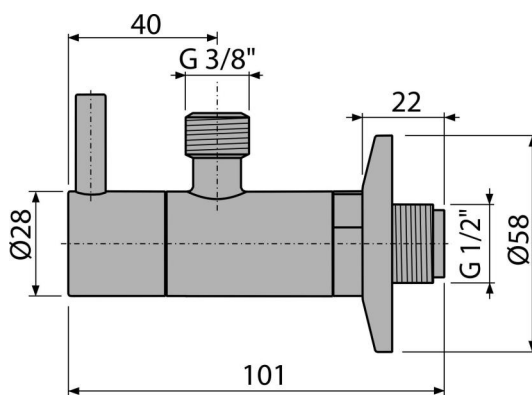

ARV001-GM-B

Robinet colțar cu filtru 1/2"×3/8", GUN METAL-mat periat

**Aplicație**

Pentru instalare pe perete

Pentru conectare la alimentarea cu apă

Caracteristici

- Design compatibil cu sifonul de lavoar A400-GM-B
- Design rotund
- Material: metal cu finisaj de suprafață PVD
- Include filtru pentru murdărie

Conținutul pachetului

- Ornament metalic
- Robinet

Detalii pentru comandă, Informații logistice

Cod	EAN	Greutate (buc ambalare palet)	Dimensiuni (buc ambalare)	Cantitate (ambalare palet)
ARV001-GM-B	8595580571771	0,23 13,80 406,4 kg	150×45×65 390×240×300 mm	60 1680 buc

Garanție

2/3 ani *

Parametrii tehnici

- Racord furtun G 3/8 "
- Filet G 1/2 "