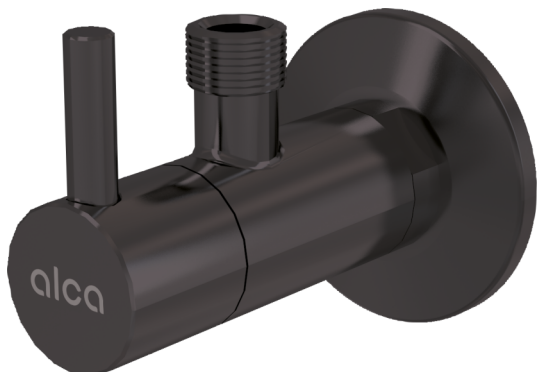

## ARV001-GM-B

Ventil rohový s filtrom 1/2"×3/8", GUN METAL-kartáčovaný mat

### Použitie

Pre montáž na omietku

Pre pripojenie stojankových vodovodných batérií

### Vlastnosti

- Dizajnovo kompatibilný s umývadlovým sifónom A400-GM-B
- Okrúhly dizajn
- Materiál: kov s pohľadovou povrchovou úpravou PVD
- Obsahuje filter na nečistoty