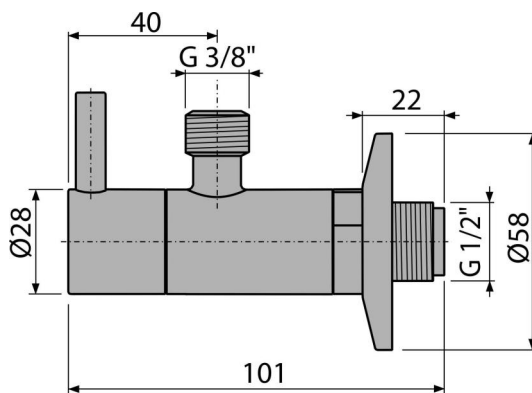

## ARV001-GM-B

Ventil rohový s filtrom 1/2"×3/8", GUN METAL-kartáčovaný mat

### Vlastnosti

- Dizajnovo kompatibilný s umývadlovým sifónom A400-GM-B
- Okrúhly dizajn
- Materiál: kov s pohľadovou povrchovou úpravou PVD
- Obsahuje filter na nečistoty

### Objednací kód, Logistické informácie

Kód	EAN	Hmotnosť (kus   balenie   paleta)	Rozmer (kus   balenie)	Množstvo (balenie   paleta)
ARV001-GM-B	8595580571771	0,23   13,80   406,4 kg	150×45×65   390×240×300 mm	60   1680 ks

### Technické parametre

- Pripojka na hadicu G 3/8 "
- Závit G 1/2 "