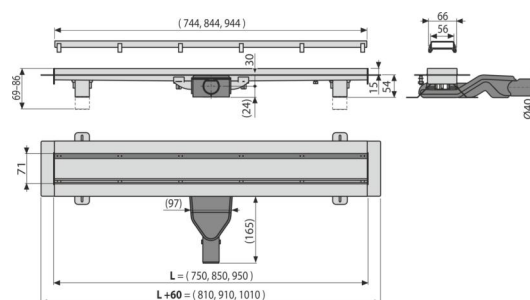

## Характеристики

- Дизайнът се характеризира с двустранна решетка DOUBLE- от едната страна е плътна решетка, изработена от неръждаема стомана, а от другата страна има възможност за вграждане на плочки или водоустойчиво дърво с дебелина 12 мм
- Материал на сифон за баня: неръждаема стомана 1,5 мм, AISI 304, DIN 1.4301
- Сифон, направен от едно цяло парче неръждаема стомана
- Линеен сифон от неръждаема стомана (втвърден чрез ецване, пасивиране и електрохимично полиране)
- Самозалепваща лента за качествена хидроизолация
- Наклон във вътрешната част на тялото на сифона
- Инсталационна височина 54 мм
- Тялото на отвора е защитено с вложка от полистирен
- Регулируема височина
- 25 години гаранция

## Обхват на доставката

- Кука за изваждане на решетката
- Комплект елементи за закрепване на регулируеми крака: винт 4.2 x 38 - 4 бр, котва - 4 бр
- Гребен за нанасяне на лепило в рамката на решетката
- Капак за отводнителя за инсталация - полистирол
- Комбиниран хидрозатвор SMART
- Двустранна решетка DOUBLE (плътна решетка или решетка за вграждане на плочки)
- Защитно фолио за ръбовете на дренажа и уловителя на миризми
- Защитно фолио за входящ отвор
- Поддържа 2 бр
- Самозалепваща се хидроизолационна лента
- Sifon za tuš kanalici APZ-S6
- Линеен сифон

## Продуктов код, Логистична информация

Код	EAN	Тегло (брой   опаковка   палет)	Размери (брой   опаковка)	Количество (опаковка   палет)
APZ13-DOUBLE6-750	8595580572099	6 мм 3,42   41,04   143,1 кг	857x147x100   880x780x410 мм	12   36 бр

## Технически спецификации

- Обща монтажна височина 69-86 mm
- Минимална дебелина на бетона 54 mm
- Устойчивост на уловителя на миризми от налягане 270 Pa
- Диаметър на тръбата за отпадни води 40 mm
- Дебит 40 l/min
- Клас на натоварване K3 300 kg
- Затвор против миризми 31 mm