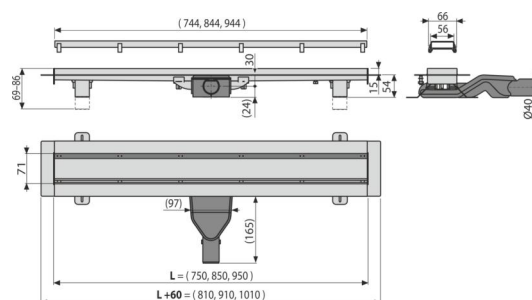

Характеристики

- Дизайнът се характеризира с двустранна решетка DOUBLE- от едната страна е плътна решетка, изработена от неръждаема стомана, а от другата страна има възможност за вграждане на плочки или водоустойчиво дърво с дебелина 12 мм
- Материал на сифон за баня: неръждаема стомана 1,5 мм, AISI 304, DIN 1.4301
- Сифон, направен от едно цяло парче неръждаема стомана
- Линеен сифон от неръждаема стомана (втвърден чрез ецване, пасивиране и електрохимично полиране)
- Самозалепваща лента за качествена хидроизолация
- Наклон във вътрешната част на тялото на сифона
- Инсталационна височина 54 мм
- Тялото на отвора е защитено с вложка от полистирен
- Регулируема височина
- 25 години гаранция

Обхват на доставката

- Кука за изваждане на решетката
- Комплект елементи за закрепване на регулируеми крака: винт 4.2 x 38 - 4 бр, котва - 4 бр
- Гребен за нанасяне на лепило в рамката на решетката
- Капак за отводнителя за инсталация - полистирол
- Комбиниран хидрозатвор SMART
- Двустранна решетка DOUBLE (плътна решетка или решетка за вграждане на плочки)
- Защитно фолио за ръбовете на дренажа и уловителя на миризми
- Защитно фолио за входящ отвор
- Поддържа 2 бр
- Самозалепваща се хидроизолационна лента
- Sifon za tuš kanalicu APZ-S6
- Линеен сифон

Продуктов код, Логистична информация

Код	EAN	Тегло (брой опаковка палет)	Размери (брой опаковка)	Количество (опаковка палет)
APZ13-DOUBLE6-850	8595580572105	6 мм 3,69 44,22 152,7 кг	957×147×100 980×780×410 мм	12 36 бр

Гаранция 2/25 гаранция * Норми EN 1253

Технически спецификации

- Обща монтажна височина 69-86 mm
- Минимална дебелина на бетона 54 mm
- Устойчивост на уловителя на миризми от налягане 270 Pa
- Диаметър на тръбата за отпадни води 40 mm
- Дебит 40 l/min
- Клас на натоварване K3 300 kg
- Затвор против миризми 31 mm