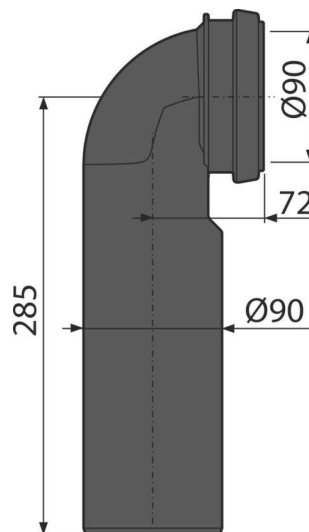

# M968

Koleno odpadu komplet DN90 Slim

### Použití

Pro předstěnové instalační systémy  
Pro připojení závěsného WC na svislé kanalizační potrubí

### Rozsah dodávky

- Fixační kroužek
- Koleno odpadu Ø90/110 mm
- Těsnění

### Objednací kód, Logistické informace

Kód	EAN	Hmotnost (kus   balení   paleta)	Rozměr (kus   balení)	Množství (balení   paleta)
M968	8595580572211	0,35   7,01   132,1 kg	250×120×110   590×430×390 mm	20   320 ks