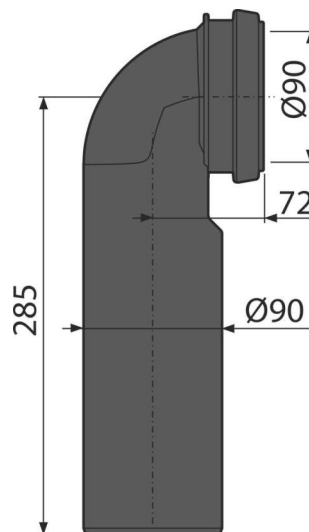

M968

Koleno odpadu komplet DN90 Slim

Použití

Pro předstěnové instalační systémy
Pro připojení závěsného WC na svislé kanalizační potrubí

Vlastnosti

- Materiál: polyethylen

Rozsah dodávky

- Fixační kroužek
- Koleno odpadu Ø90/110 mm
- Těsnění

Objednací kód, Logistické informace

Kód	EAN	Hmotnost (kus balení paleta)	Rozměr (kus balení)	Množství (balení paleta)
M968	8595580572211	0,35 7,01 132,1 kg	250×120×110 590×430×390 mm	20 320 ks

Záruky

2/2 roky *