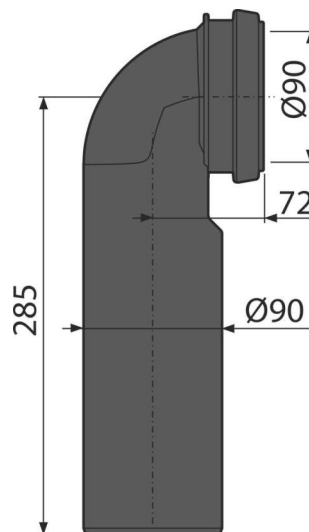

**M968****Szennyvízcső komplett DN90 Slim****Alkalmazás**

Falsík alatti szerelési rendszerekhez

A függesztett WC függőleges szennyvíz bekötéshez

**Jellemzők**

- Anyaga: polietilén

**Csomag tartalma**

- Rögzítőgyűrű
- Szennyvíz csőcsonk Ø90/110 mm
- Tömítés

**Rendelési szám, Logisztikai információk**

Kód	EAN	Súly (db   csomagolás   paletta)	Méret (db   csomagolás)	Mennyiség (csomagolás   paletta)
M968	8595580572211	0,35   7,01   132,1 kg	250×120×110   590×430×390 mm	20   320 db