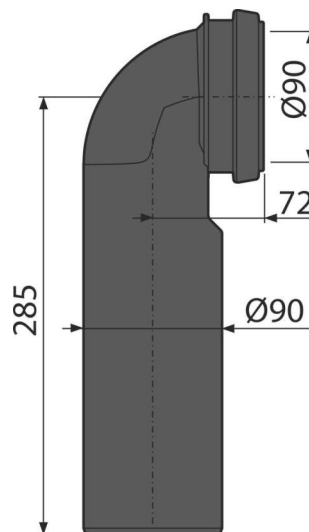

M968

Колено стока, комплект DN90 Slim

Область применения

Для скрытых систем инсталляции
Для подключения подвесного унитаза к вертикально расположенному выводу канализационной трубы

Характеристика

- Материал: полиэтилен

Содержание комплекта

- Уплотнительное кольцо
- Стоковое колено Ø90/110 мм
- Прокладка

Код заказа, Логистическая информация

Код	EAN	Вес (шт упаковка паллета)	Размеры (шт упаковка)	Количество (упаковка паллета)
M968	8595580572211	0,35 7,01 132,1 кг	250×120×110 590×430×390 мм	20 320 шт