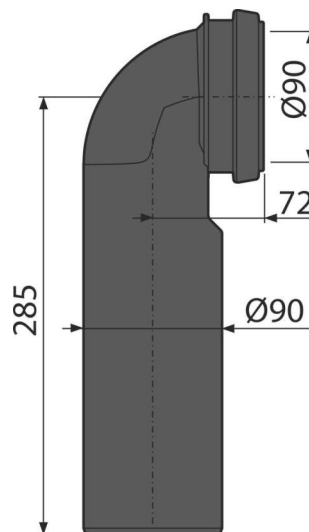

M968

Koleno odpadu komplet DN90 Slim

Použitie

Pre predstavené inštalačné systémy

Pre pripojenie závesného WC na zvislé kanalizačné potrubie

Vlastnosti

- Materiál: polyetylén

Rozsah dodávky

- Fixačný krúžok
- Koleno odpadu Ø90/110 mm
- Tesnenie

Objednací kód, Logistické informácie

Kód	EAN	Hmotnosť (kus balenie paleta)	Rozmer (kus balenie)	Množstvo (balenie paleta)
M968	8595580572211	0,35 7,01 132,1 kg	250×120×110 590×430×390 mm	20 320 ks