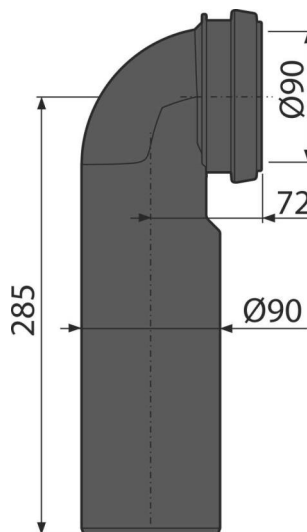

# M968

Koleno odpadu komplet DN90 Slim

### Použitie

Pre predstavené inštalačné systémy

Pre pripojenie závesného WC na zvislé kanalizačné potrubie

### Rozsah dodávky

- Fixačný krúžok
- Koleno odpadu Ø90/110 mm
- Tesnenie

### Objednací kód, Logistické informácie

Kód	EAN	Hmotnosť (kus   balenie   paleta)	Rozmer (kus   balenie)	Množstvo (balenie   paleta)
M968	8595580572211	0,35   7,01   132,1 kg	250×120×110   590×430×390 mm	20   320 ks