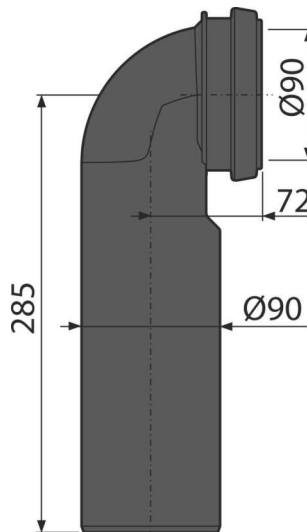

M968

Коліно стоку, комплект DN90 Slim

Галузь застосування

Ноги для прихованих систем інсталяції
Для підключення підвісного унітазу до вертикально розташованого відвіду каналізаційної труби

Характеристика

- Матеріал: поліетилен

Зміст комплекту

- Ущільнювальне кільце
- Стокове коліно Ø90 / 110 мм
- Прокладка

Код замовлення, Логістична інформація

Код	EAN	Вага (шт упаковка палета)	Розміри (шт упаковка)	Кількість (упаковка палета)
M968	8595580572211	0,35 7,01 132,1 кг	250×120×110 590×430×390 мм	20 320 шт