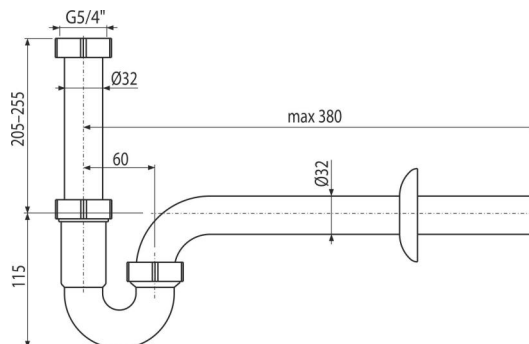

# A80-DN32

Csőszifon 5/4" hollandi anyával

## Jellemzők

- Anyag: polipropilén
- Csatlakozás a szennyvízcsőre Ø32 mm

## Rendelési szám, Logisztikai információk

Kód	EAN	Súly (db   csomagolás   paletta)	Méret (db   csomagolás)	Mennyiség (csomagolás   paletta)
A80-DN32	8595580572440	32 mm 0,25   3,74   124,6 kg	310×80×200   590×240×390 mm	15   420 db

## Műszaki adatok

- Átfolyás 46 l/min
- Hőellenállás vizsgálat 95 °C
- Búzzár 70 mm