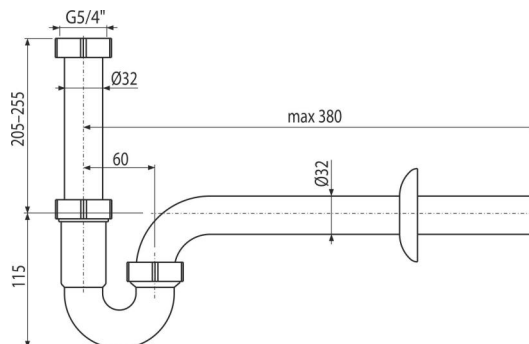

A80-DN32

Sifon chiuvetă cu țevă și piuliță 5/4"

Aplicație

Pentru chiuvetă

Caracteristici

- Material: polipropilenă
- Conectare la conducta de evacuare Ø32 mm

Conținutul pachetului

- Piuliță 6/4"
- Rozetă din plastic
- Corpul sifonului

Detalii pentru comandă, Informații logistice

Cod	EAN	Greutate (buc ambalare palet)	Dimensiuni (buc ambalare)	Cantitate (ambalare palet)
A80-DN32	8595580572440	32 mm 0,25 3,74 124,6 kg	310×80×200 590×240×390 mm	15 420 buc

Garanție

2/3 ani *

Norme

EN 274

Parametrii tehnici

- Debit 46 l/min
- Rezistența termică 95 °C
- Sifon anti miros 70 mm