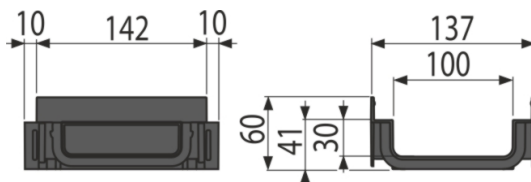

AVZ-P015 Low

Připojovací kus venkovního žlabu AVZ112

Použití

Pro modulární napojení snížených venkovních žlabů
Pro snížené venkovní žlaby

Vlastnosti

- Materiál s UV stabilizátorem proti stárnutí, blednutí a degradaci plastu
- Materiál: polypropylen plněný mastkem odolný proti mechanickému, chemickému a tepelnému poškození
- Umožňuje modulární napojení snížených venkovních žlabů do tvaru „L“, „T“ nebo „X“

Rozsah dodávky

- Připojovací kus

Objednací kód, Logistické informace

Kód	EAN	Hmotnost (kus | balení | paleta)	Rozměr (kus | balení)	Množství (balení | paleta)
AVZ-P015	8595580572556	0,14 | 6,90 | 213,1 kg	162×137×60 | 590×390×240 mm	50 | 1400 ks

Záruky 2/2 roky *	Celní kód 39269097	Normy ČSN EN 1433