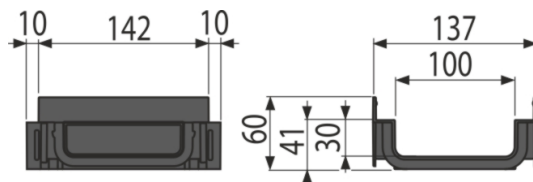

AVZ-P015 Low

Připojovací kus venkovního žlabu AVZ112

Použití

Pro modulární napojení snížených venkovních žlabů
Pro snížené venkovní žlaby

Vlastnosti

- Materiál s UV stabilizátorem proti stárnutí, blednutí a degradaci plastu
- Materiál: polypropylen plněný mastkem odolný proti mechanickému, chemickému a tepelnému poškození
- Umožňuje modulární napojení snížených venkovních žlabů do tvaru „L“, „T“ nebo „X“

Rozsah dodávky

- Připojovací kus

Objednací kód, Logistické informace

Kód	EAN	Hmotnost (kus balení paleta)	Rozměr (kus balení)	Množství (balení paleta)
AVZ-P015	8595580572556	0,14 6,90 213,1 kg	162×137×60 590×390×240 mm	50 1400 ks