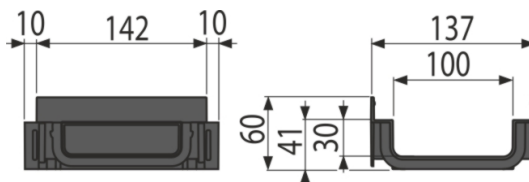

AVZ-P015 Low

Csatlakozó darab az AVZ112 kültéri folyókához

Alkalmazás

A csökkentett kültéri folyókák moduláris csatlakoztatásához
Csökkentett kültéri folyókákhoz

Jellemzők

- Az anyaga tartalmaz UV stabilizátort ami ellenáll a fakulásnak és a műanyag révülésének
- Anyaga: zsírkövel dúsított polipropilén, amely ellenáll a mechanikai, kémiai és hőkárosodásnak
- Lehetővé teszi a csökkentett kültéri folyókák moduláris csatlakoztatását "L", "T" vagy "X" formában

Csomag tartalma

- Összekötő darab

Rendelési szám, Logisztikai információk

Kód	EAN	Súly (db csomagolás paletta)	Méret (db csomagolás)	Mennyiség (csomagolás paletta)
AVZ-P015	8595580572556	0,14 6,90 213,1 kg	162x137x60 590x390x240 mm	50 1400 db