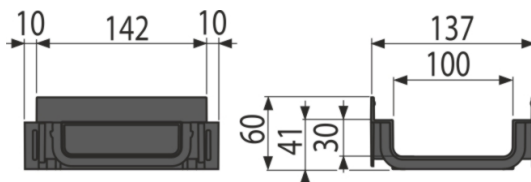

## AVZ-P015 Low

Csatlakozó darab az AVZ112 kültéri folyókához

### Rendelési szám, Logisztikai információk

Kód	EAN	Súly (db   csomagolás   paletta)	Méret (db   csomagolás)	Mennyiség (csomagolás   paletta)
AVZ-P015	8595580572556	0,14   6,90   213,1 kg	162×137×60   590×390×240 mm	50   1400 db